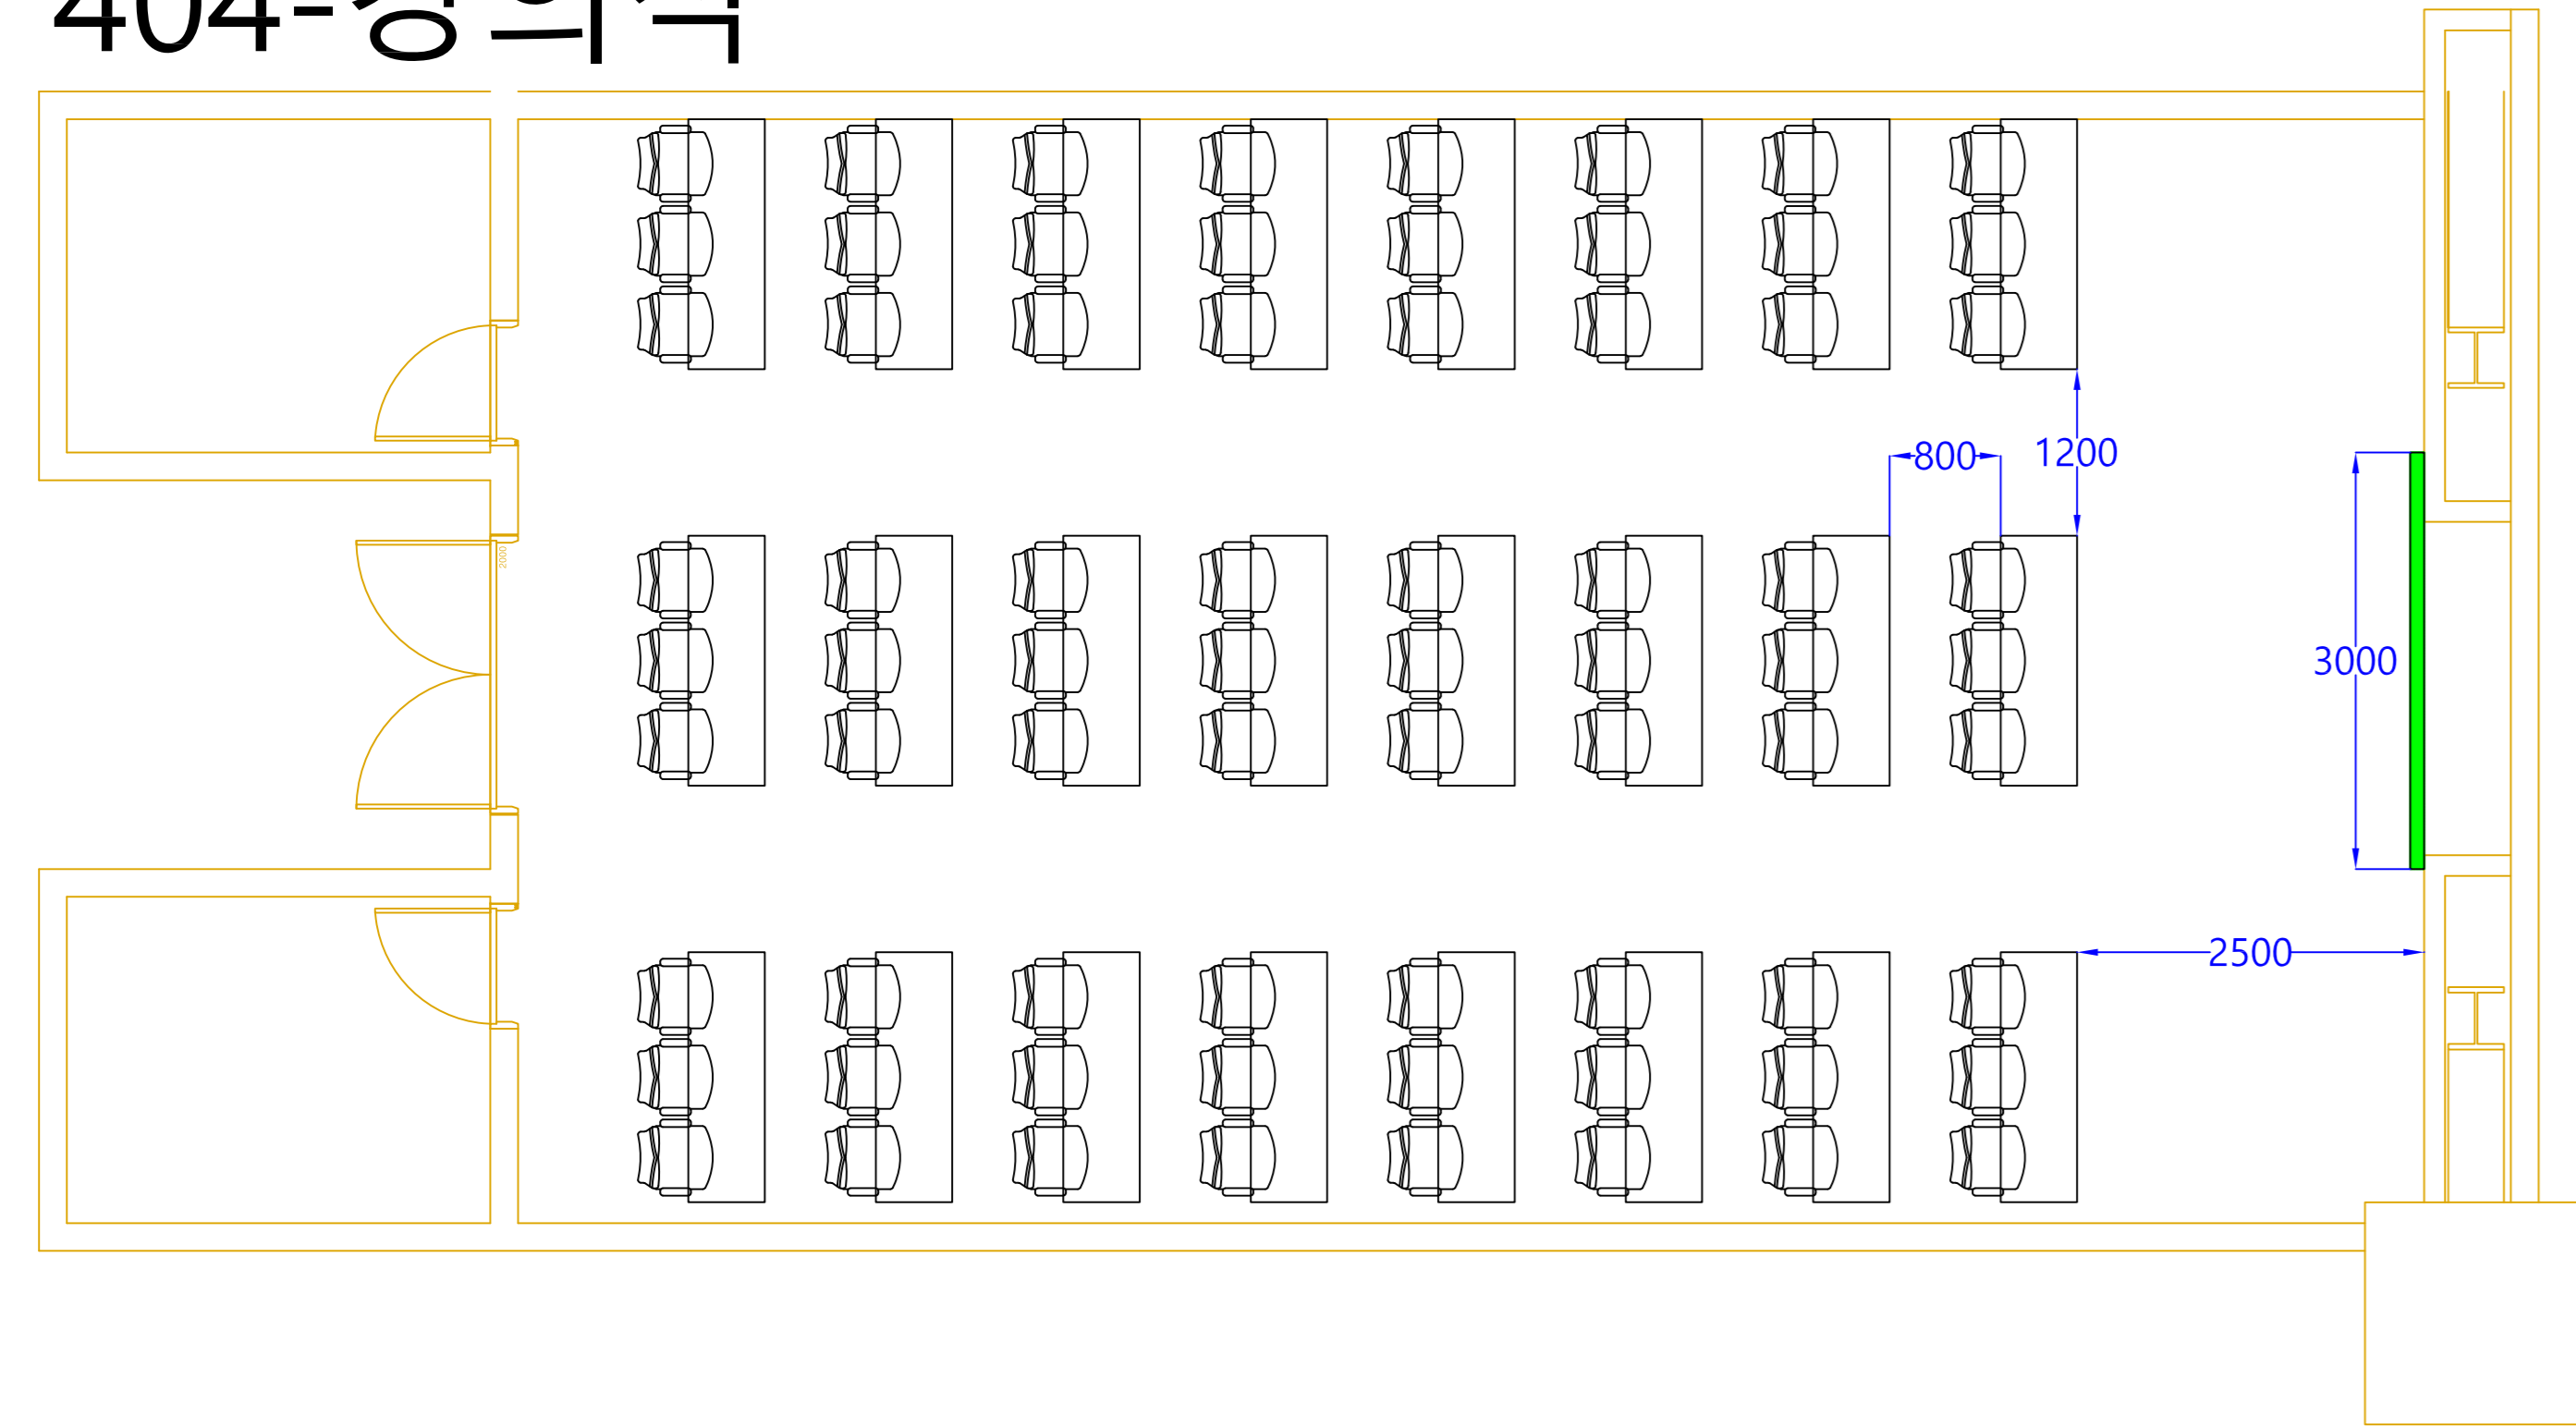

404-강의식

강의식 72명