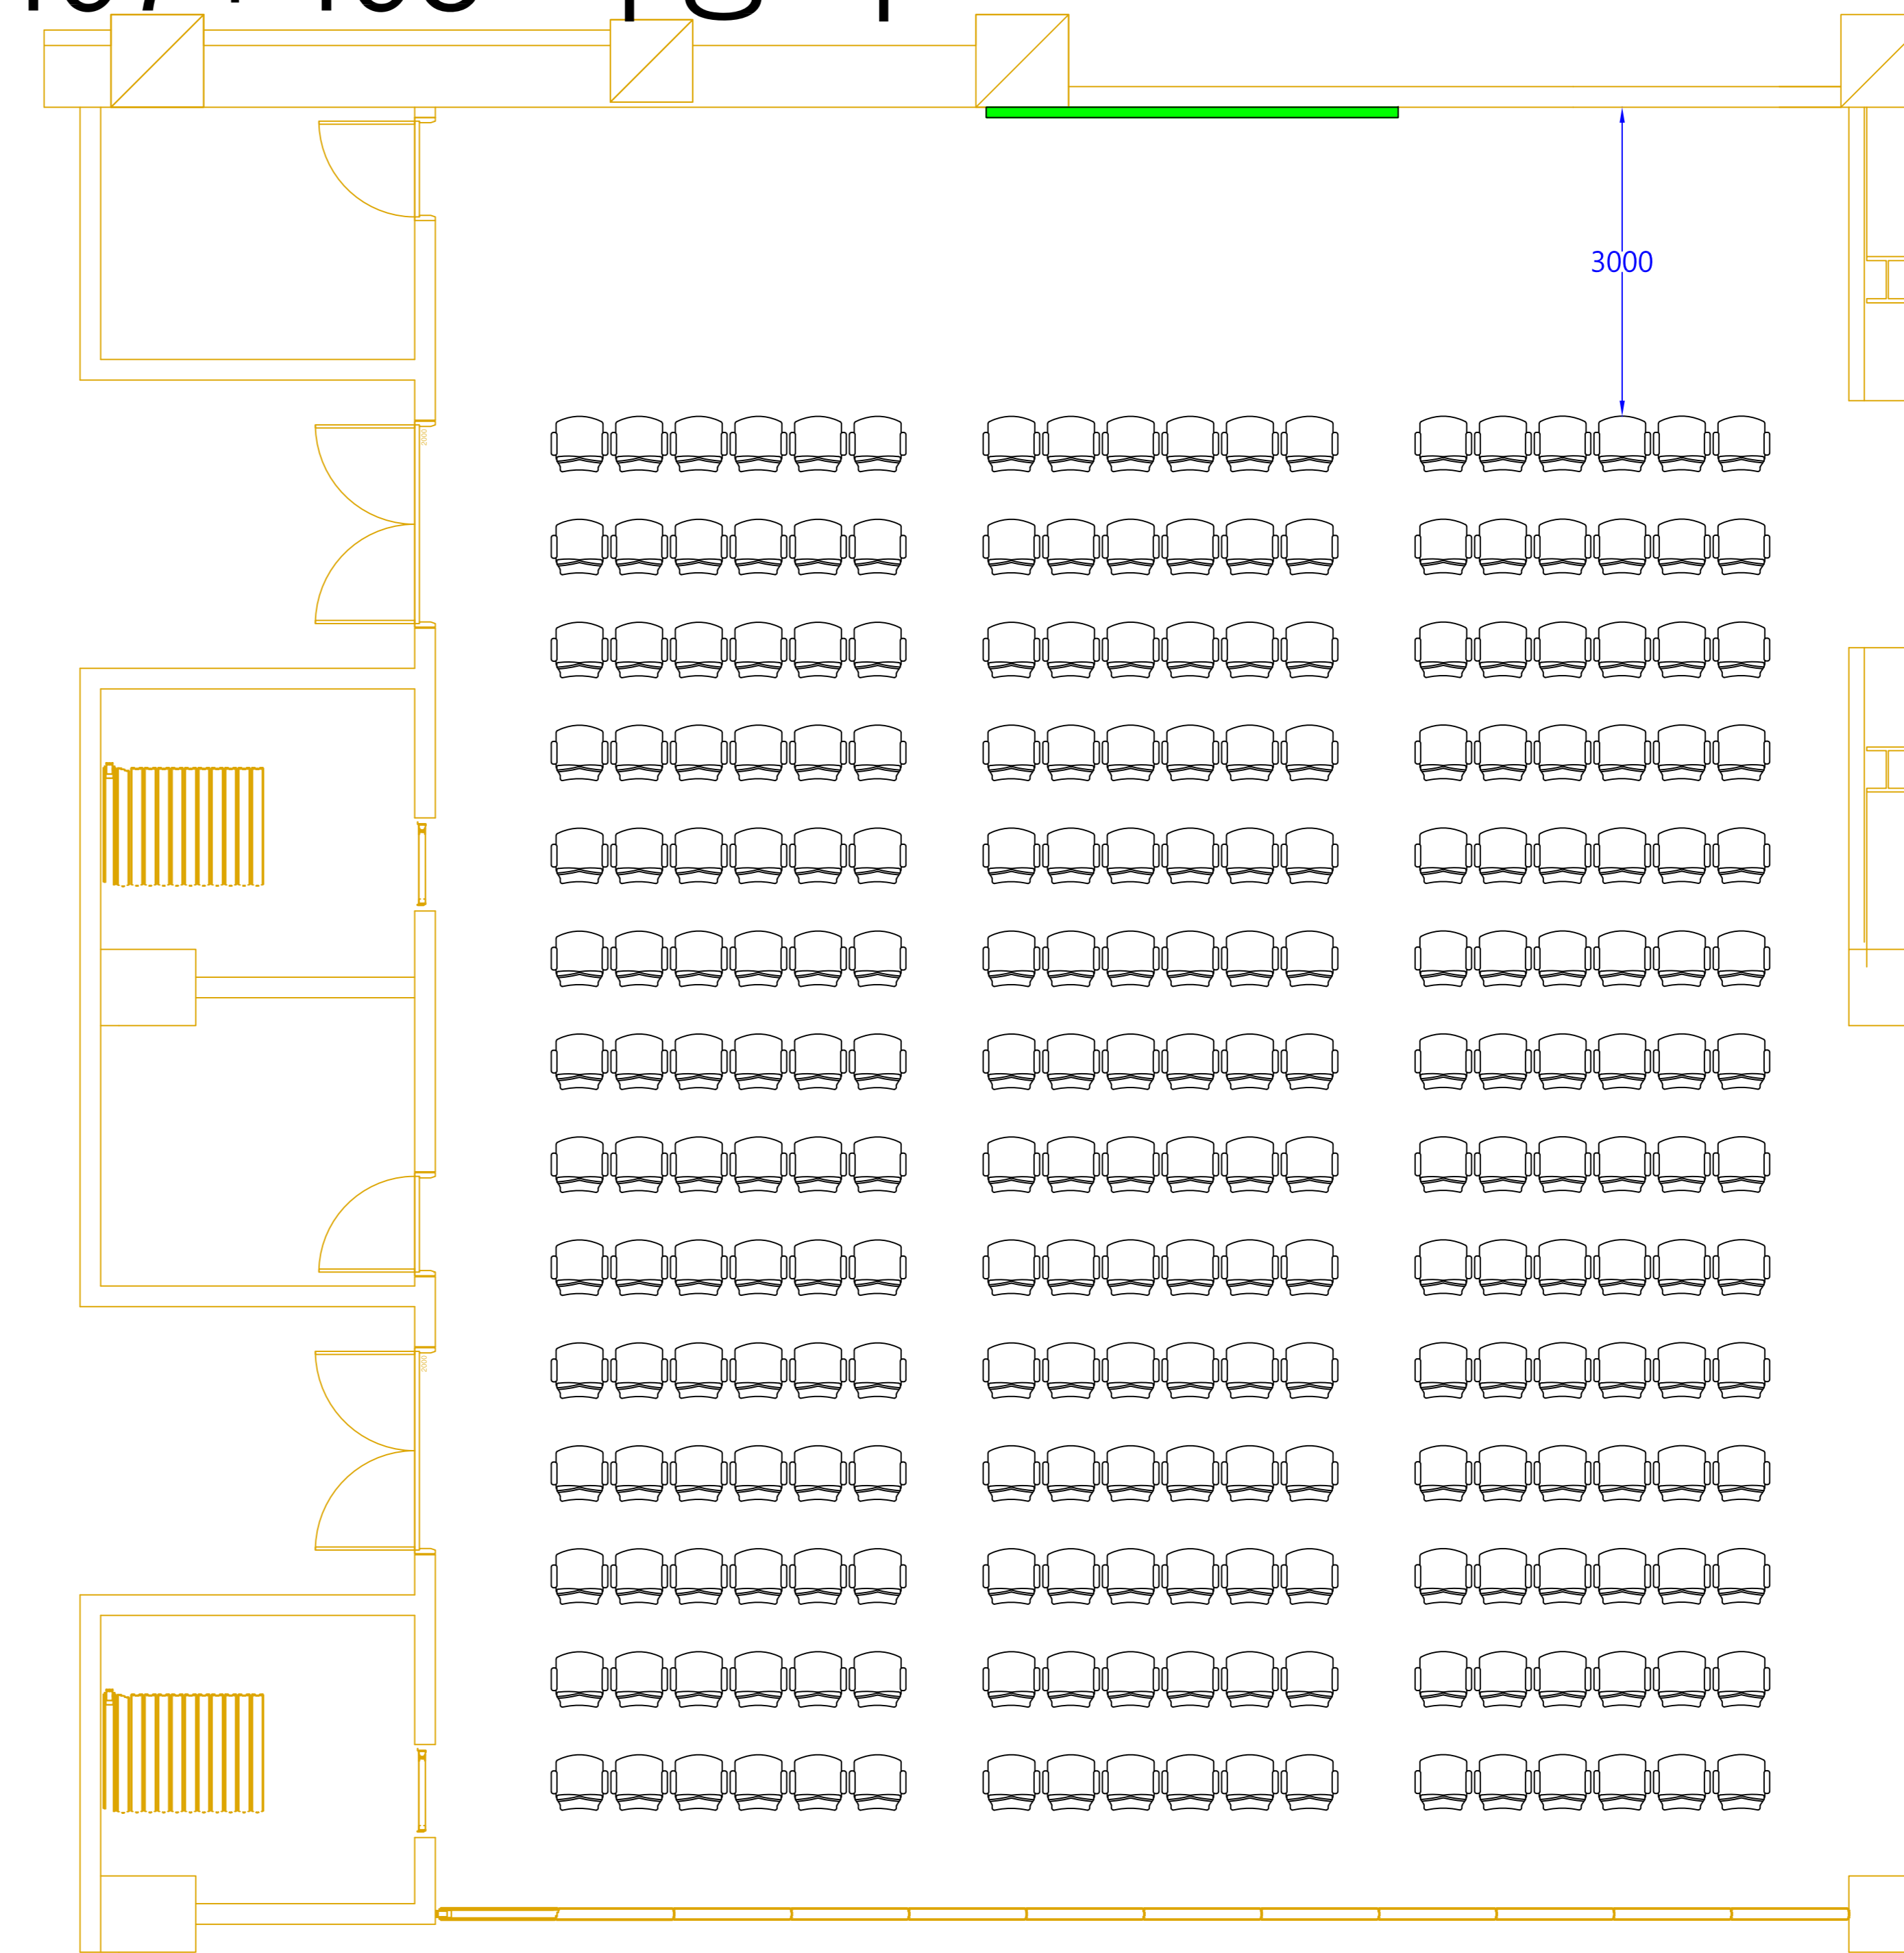

407+408-극장식

극장식 252명