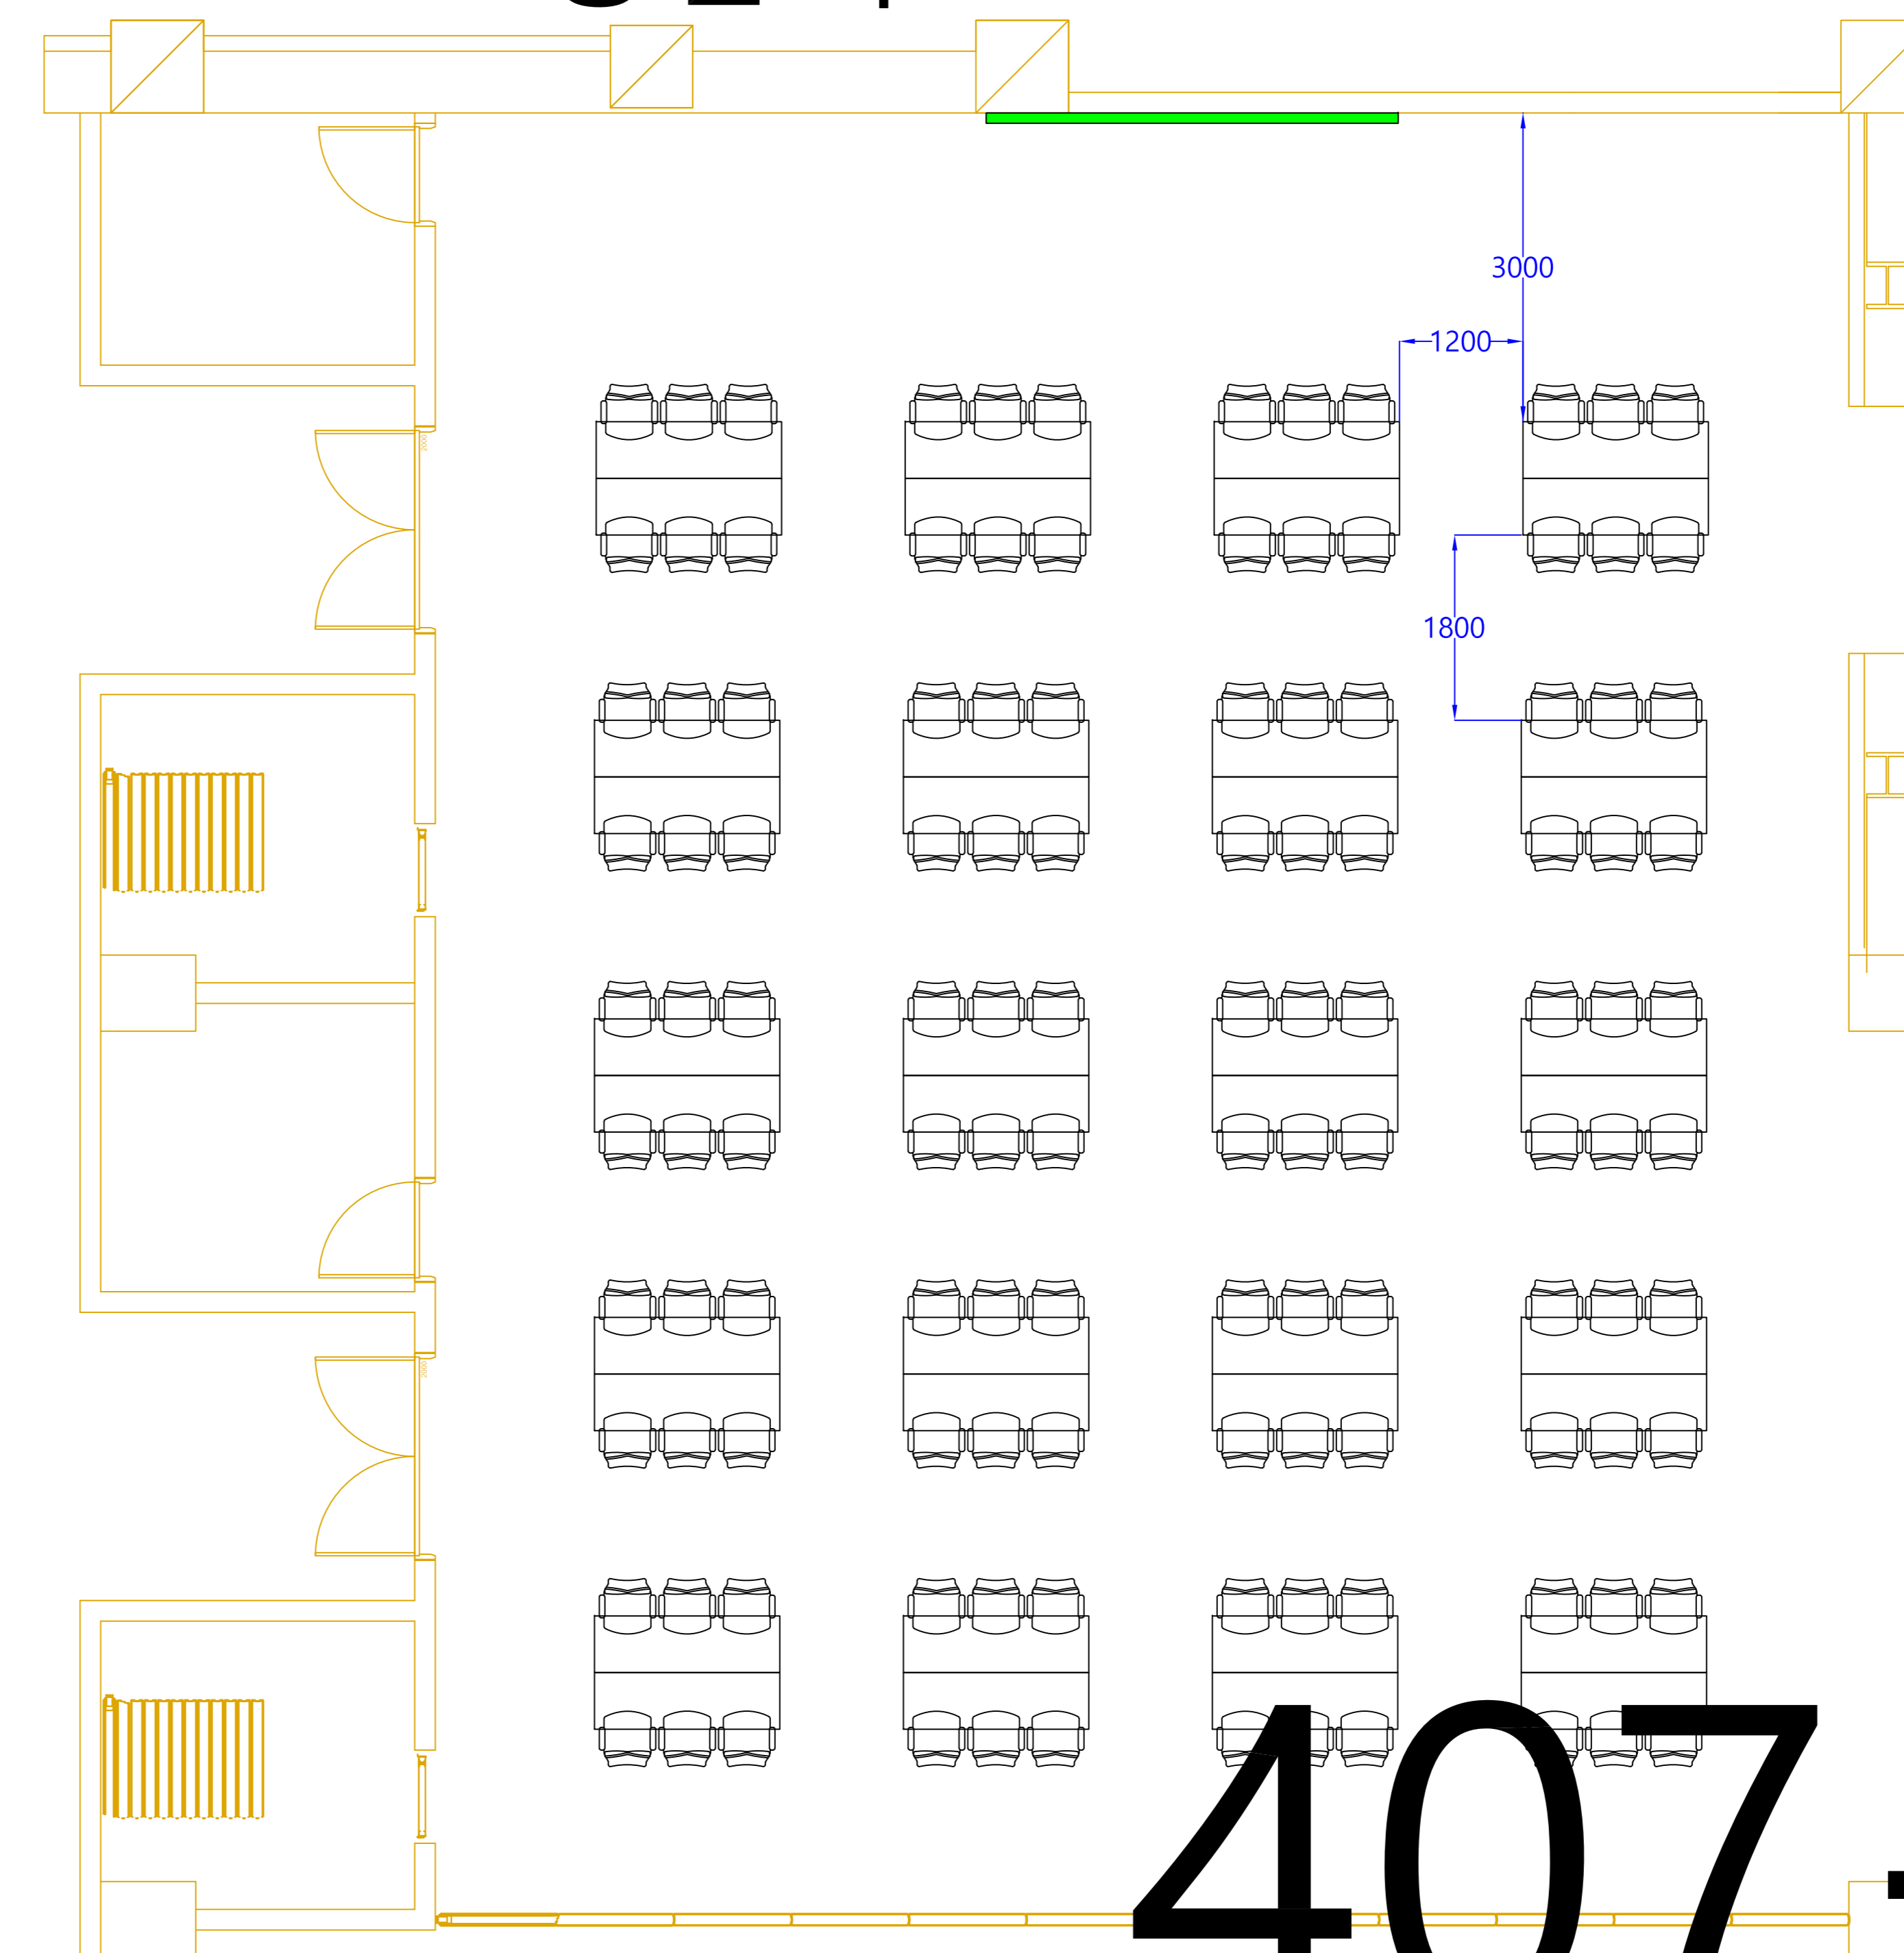

407+408-상담식

상담6인 120명
상담4인 80명

407+408