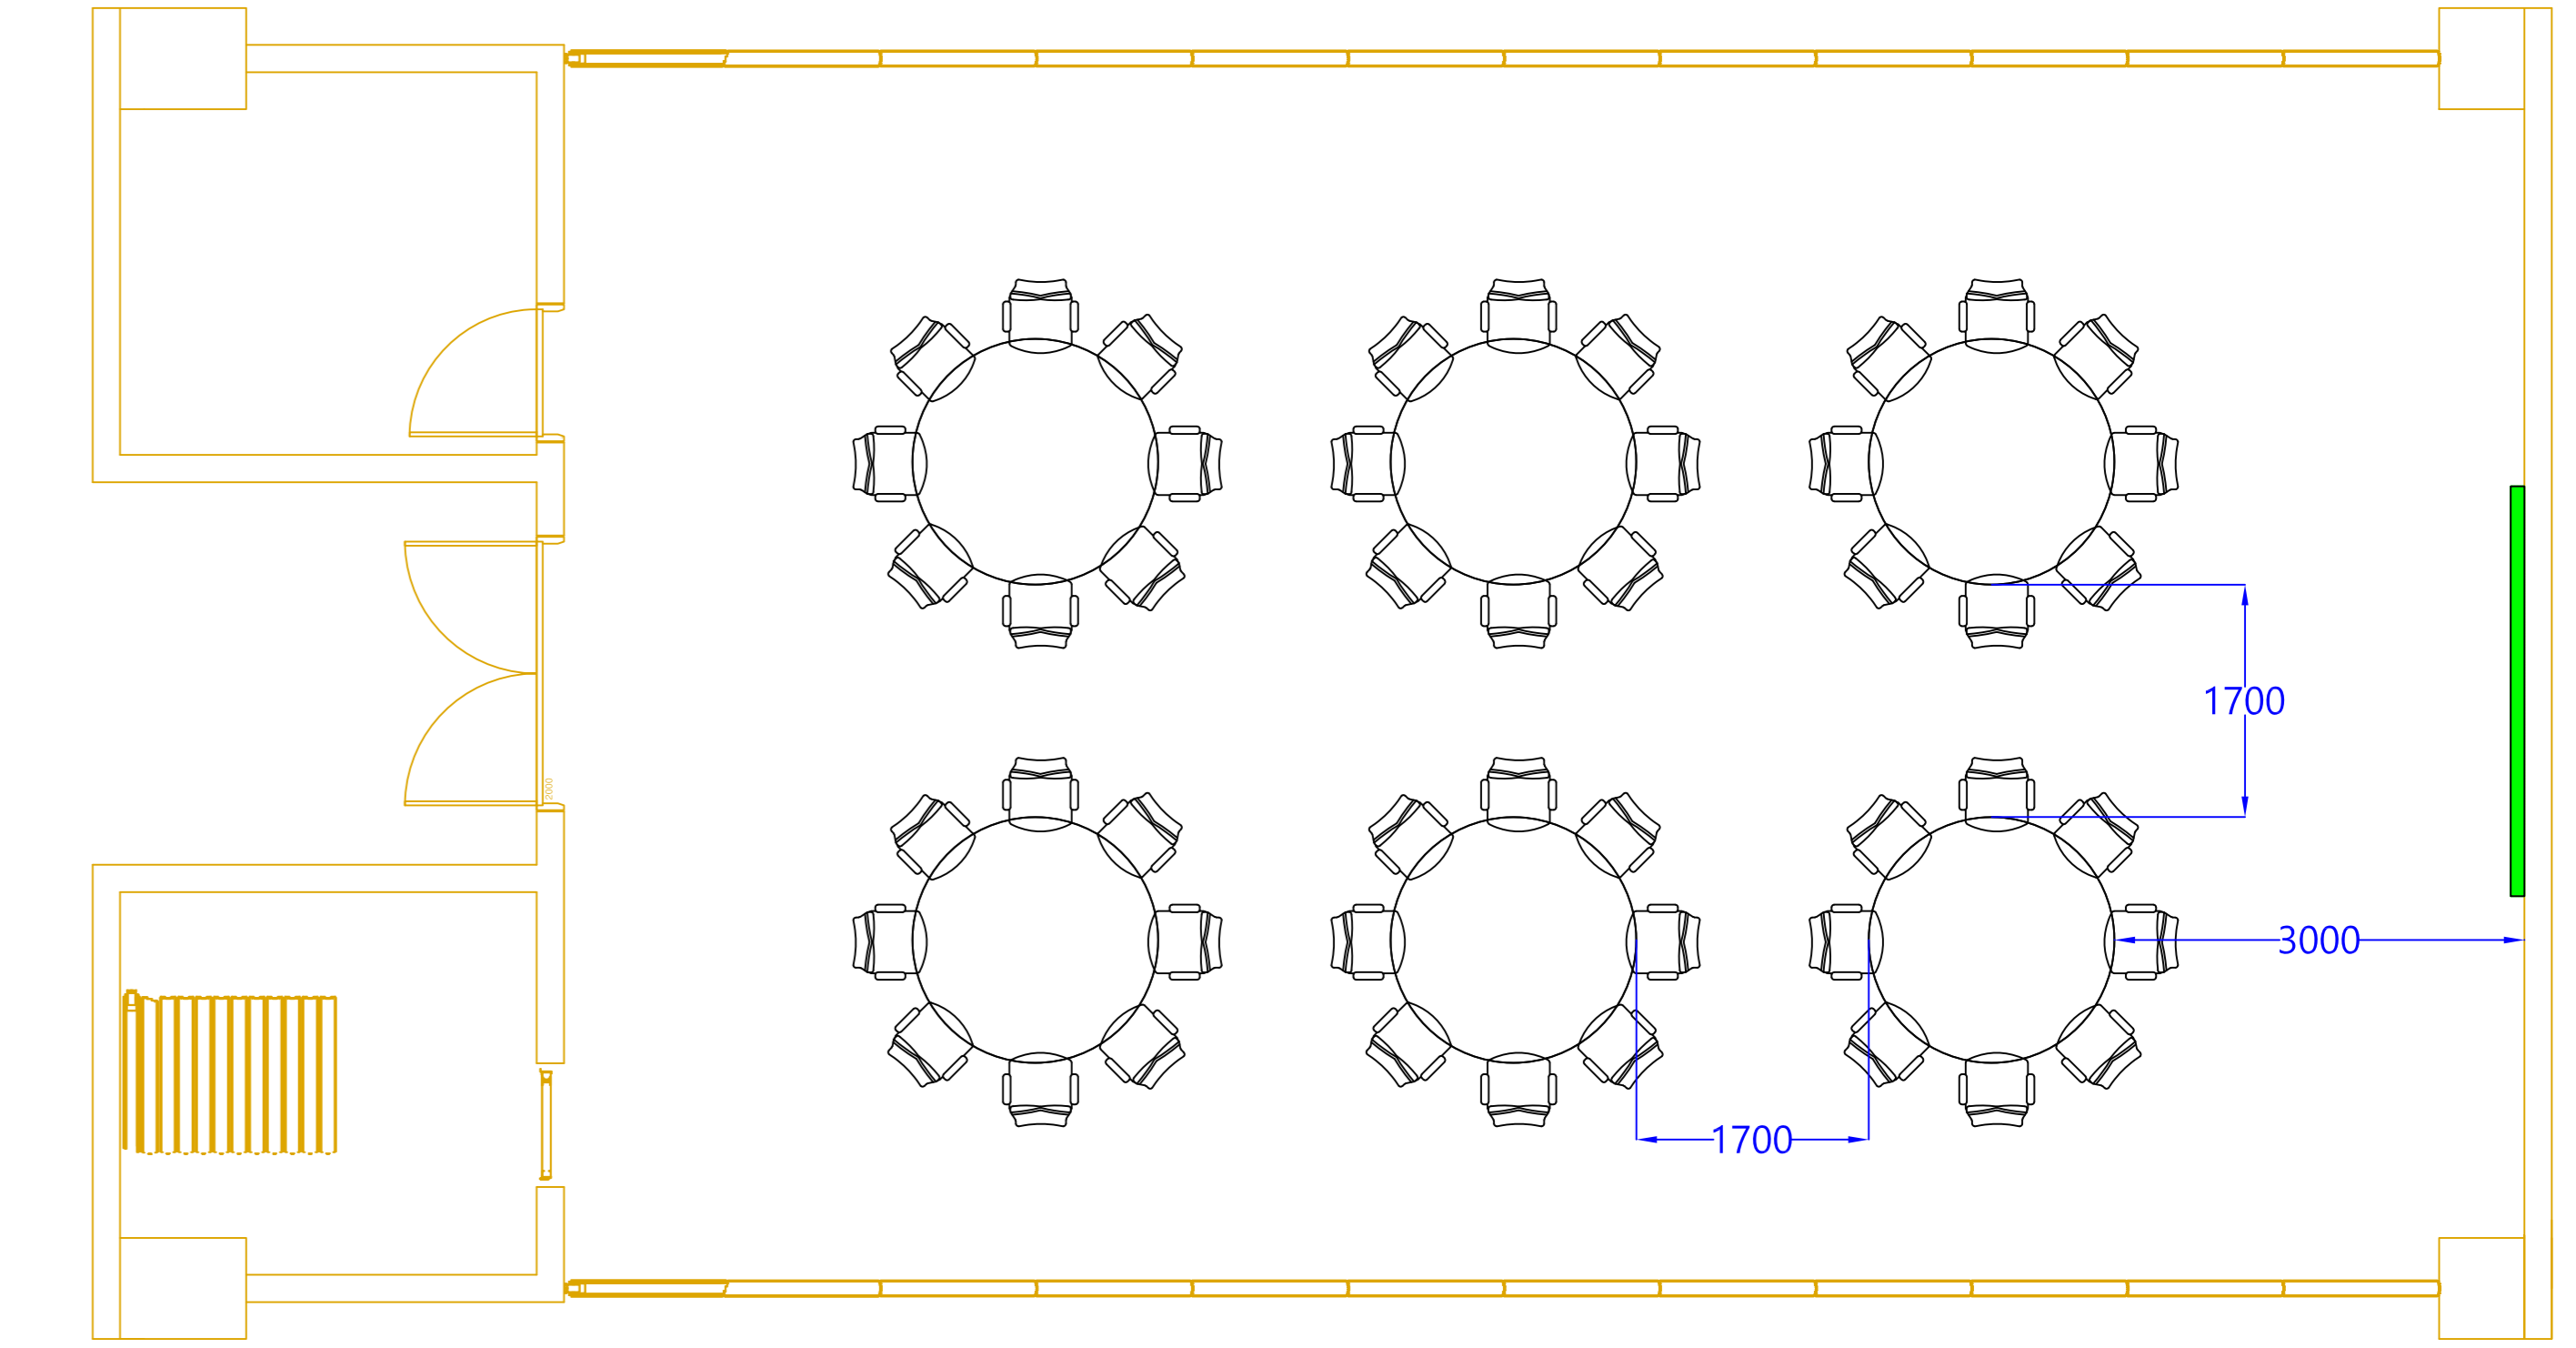

# 405

406-강의식

강의식 96명

406-극장식

극장식 120명

406-연회식

연회식 48명

406-ㄷ Type