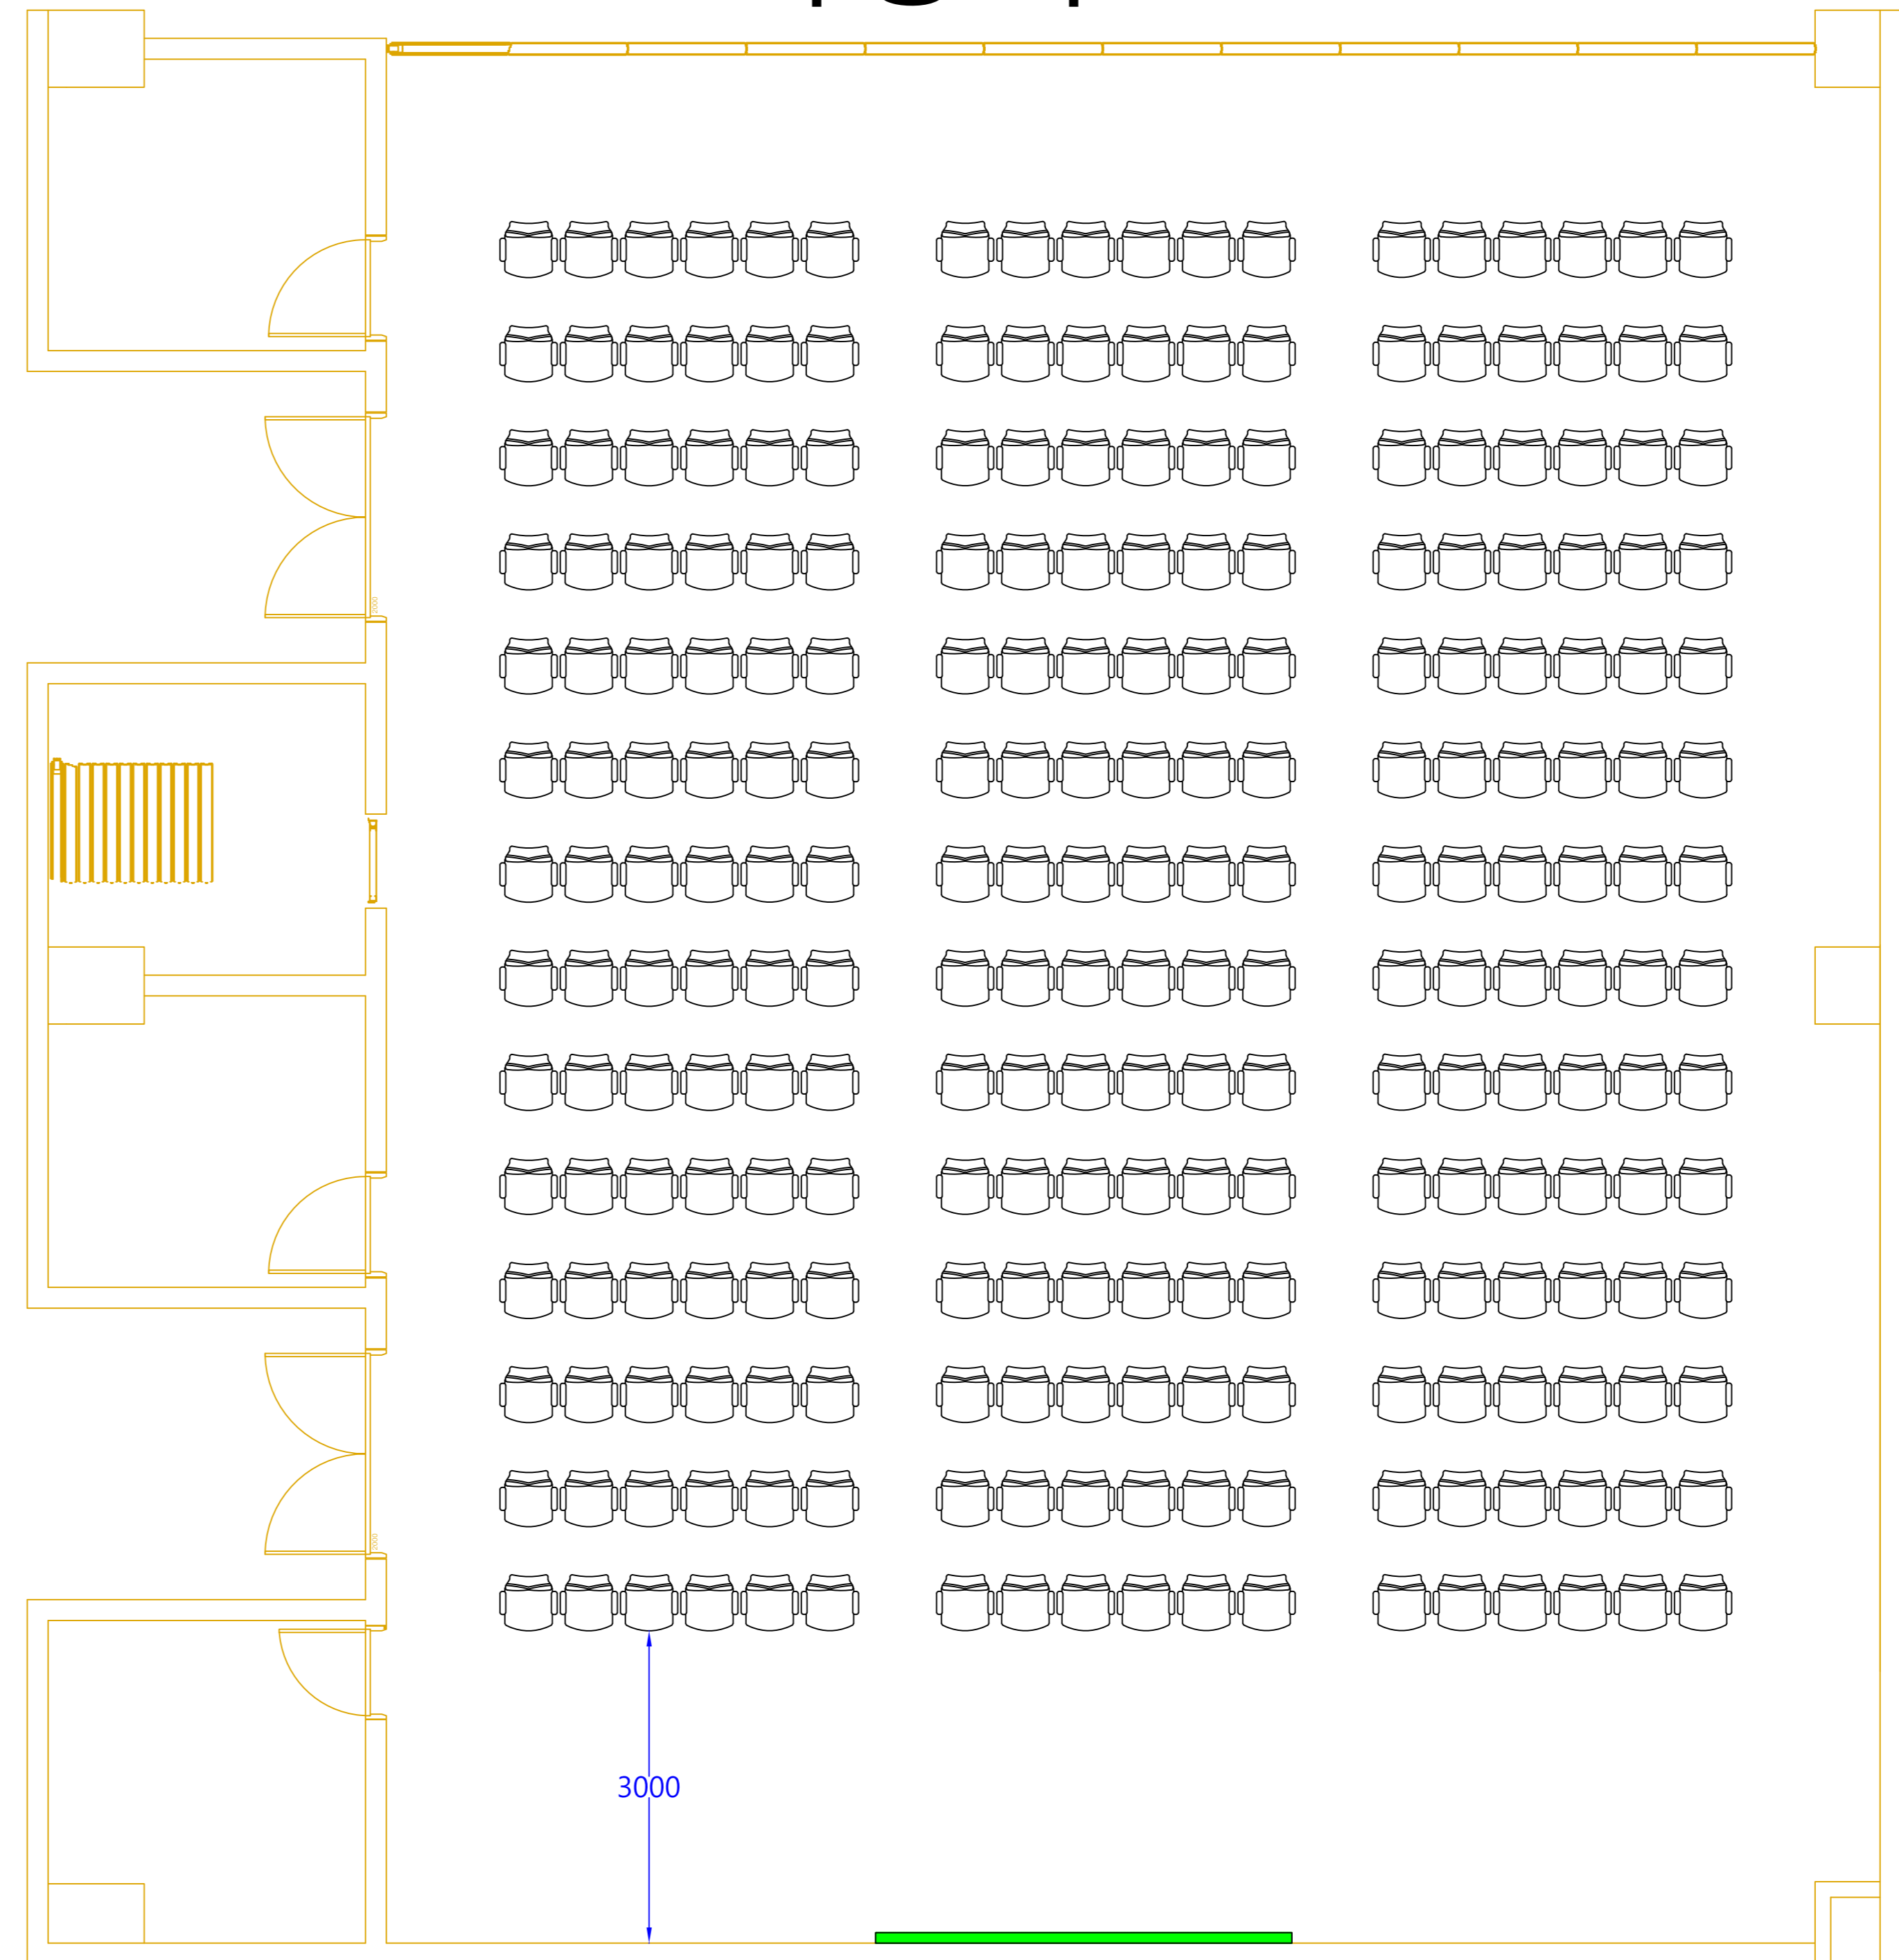

강의식 180명

405+406-극장식

극장식 252명