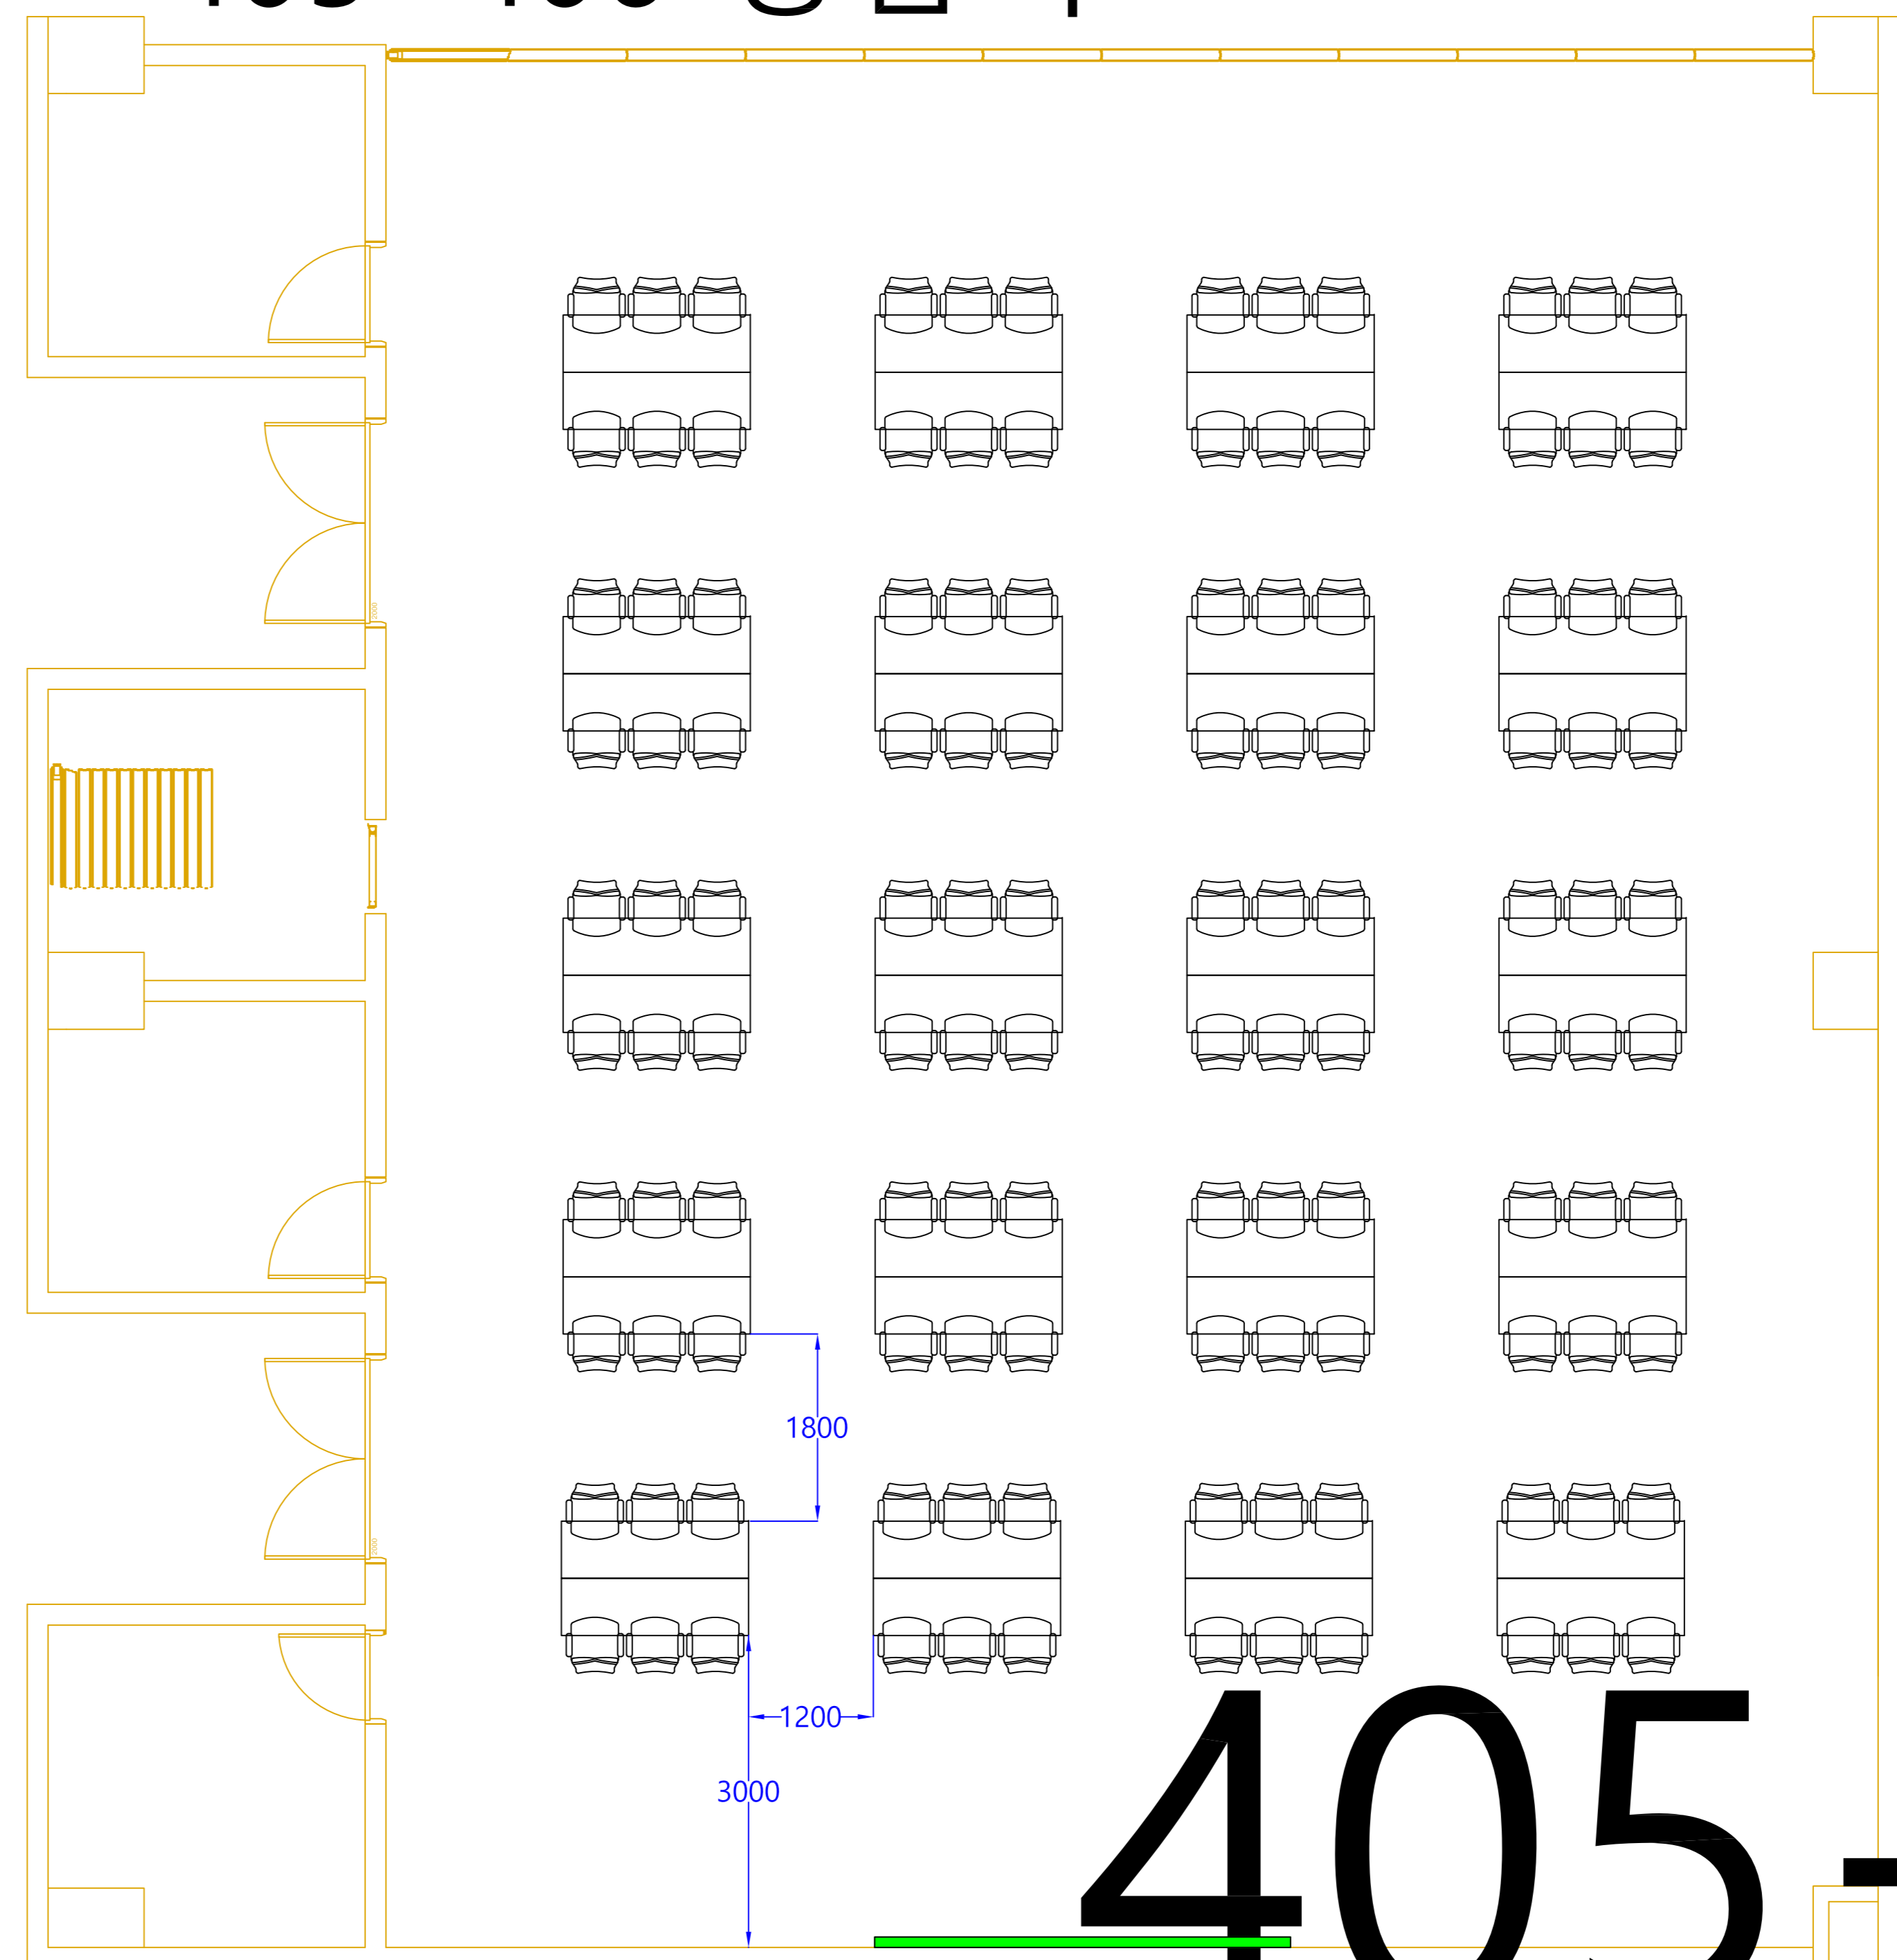

405+406-상담식

상담6인 120명
상담4인 80명

405+406