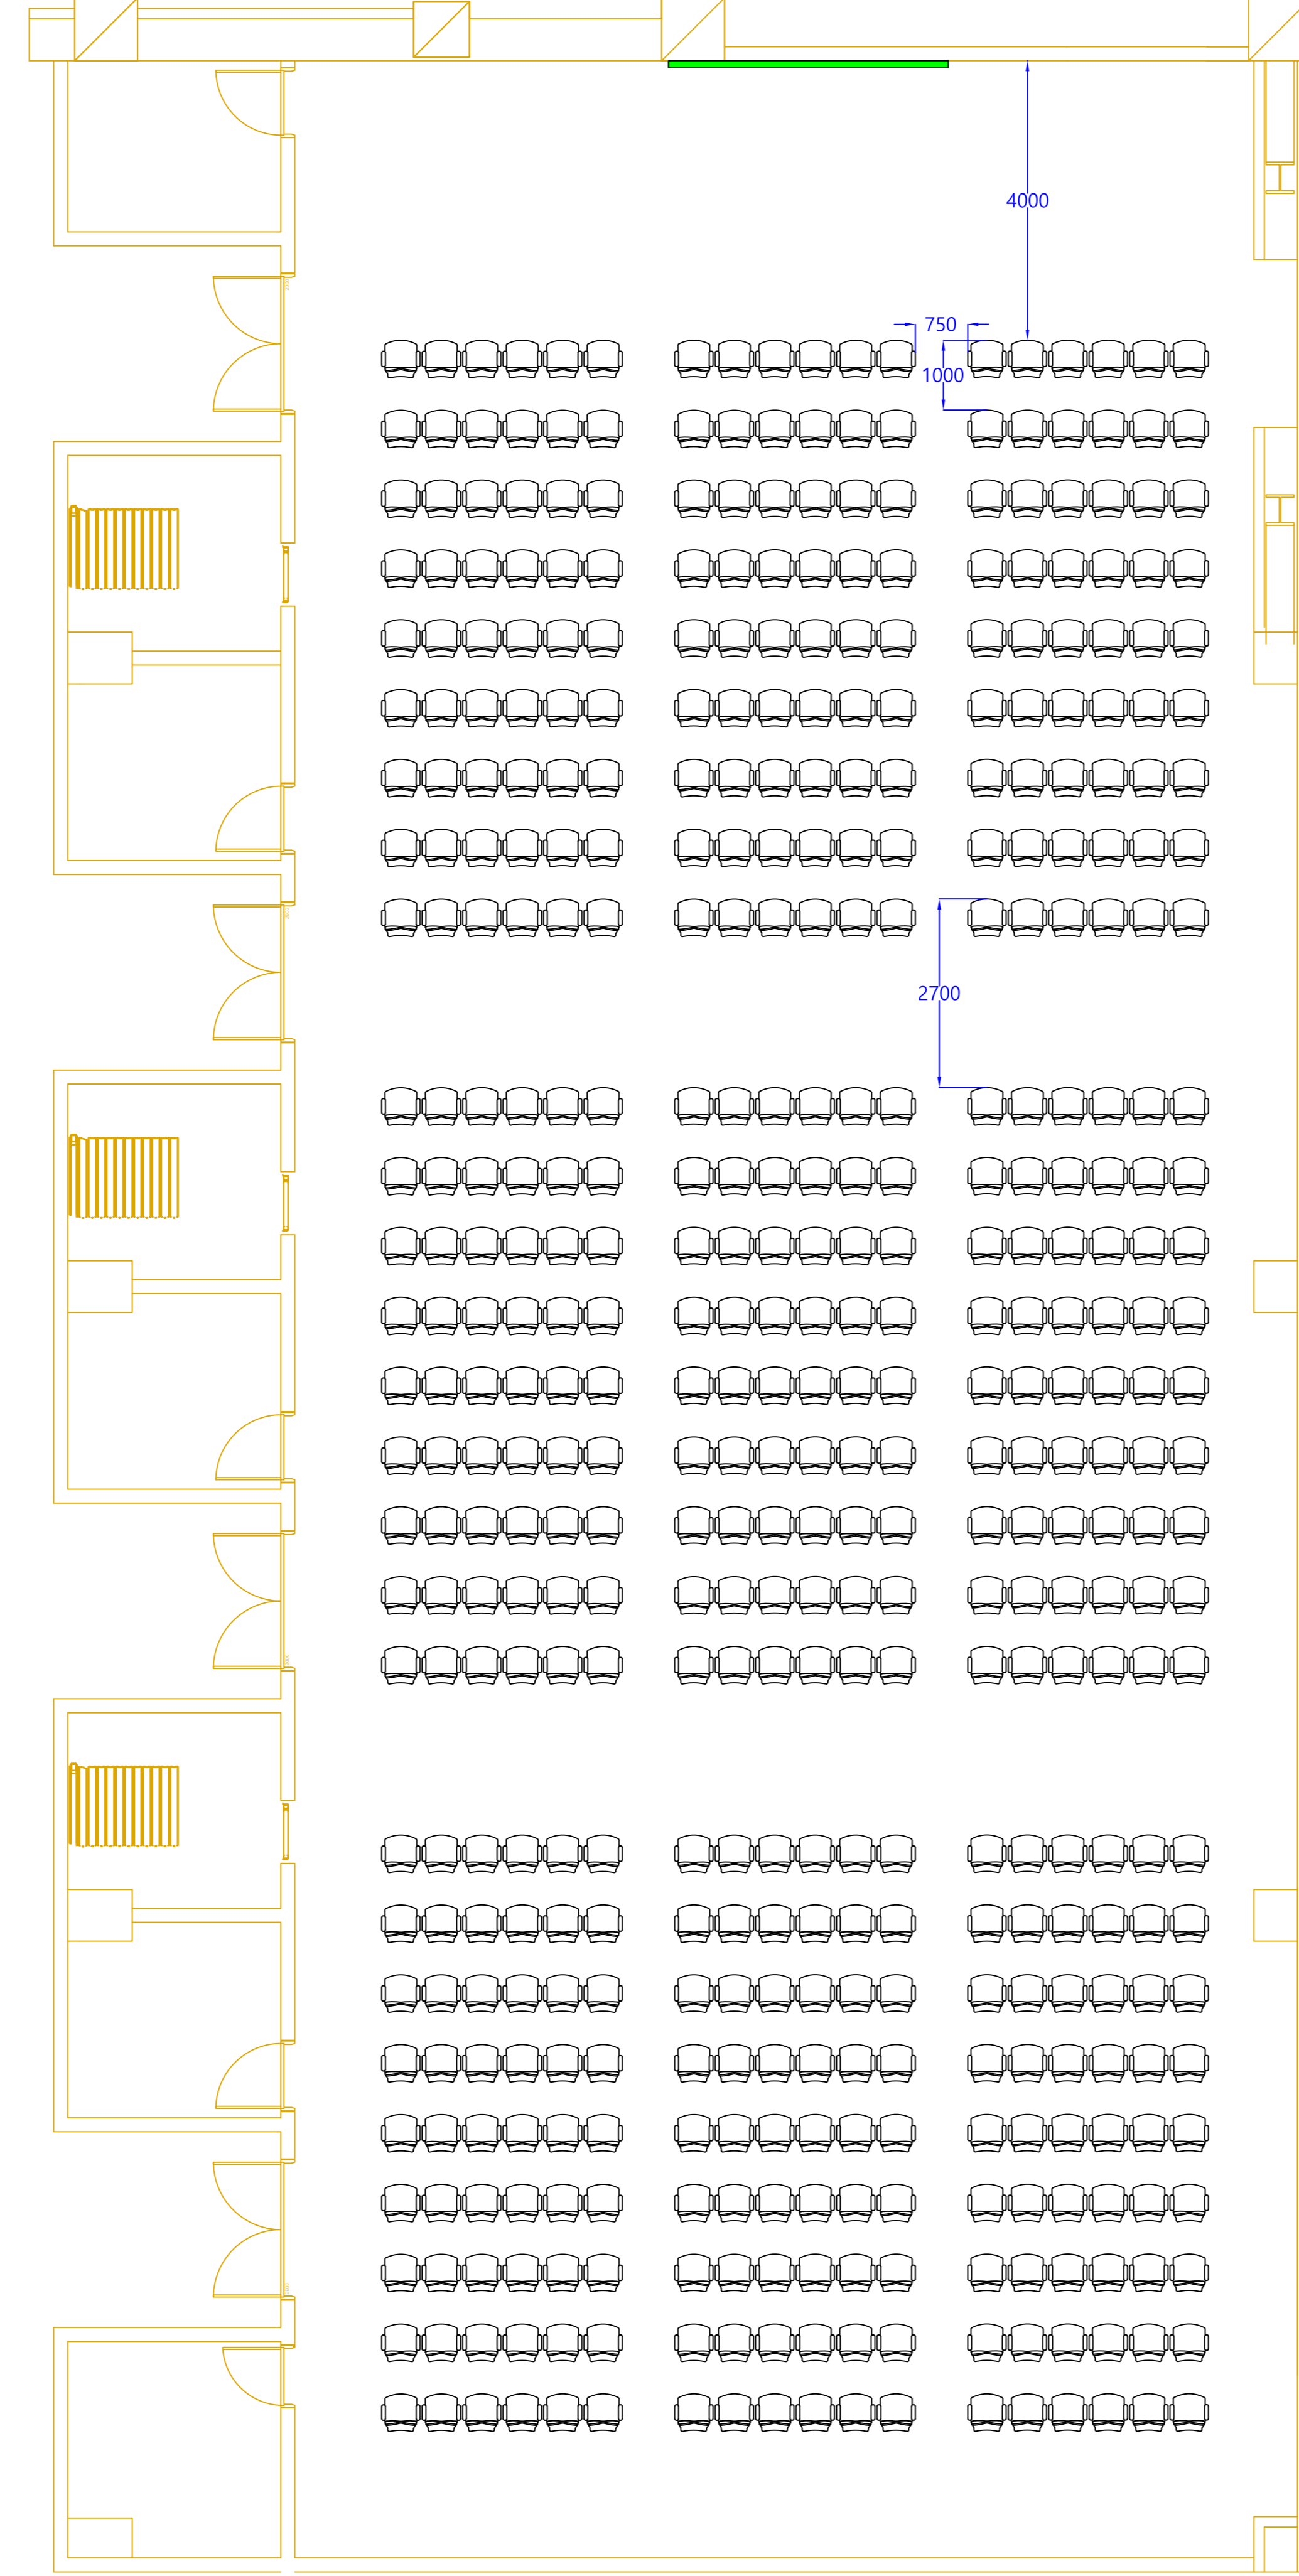

# 405 + 406 + 407

406+407+408-강의식

강의식 270명

406+407+408-극장식

극장식 378명

406+407+408-연회식

연회식 144명

406+407+408-상담식

상담6인 168명  
상담4인 112명

406 + 407 + 408

405+406+407+408-강의식

강의식 360명

405+406+407+408-극장식

극장식 486명

405+406+407+408-연회식

연회식 216명