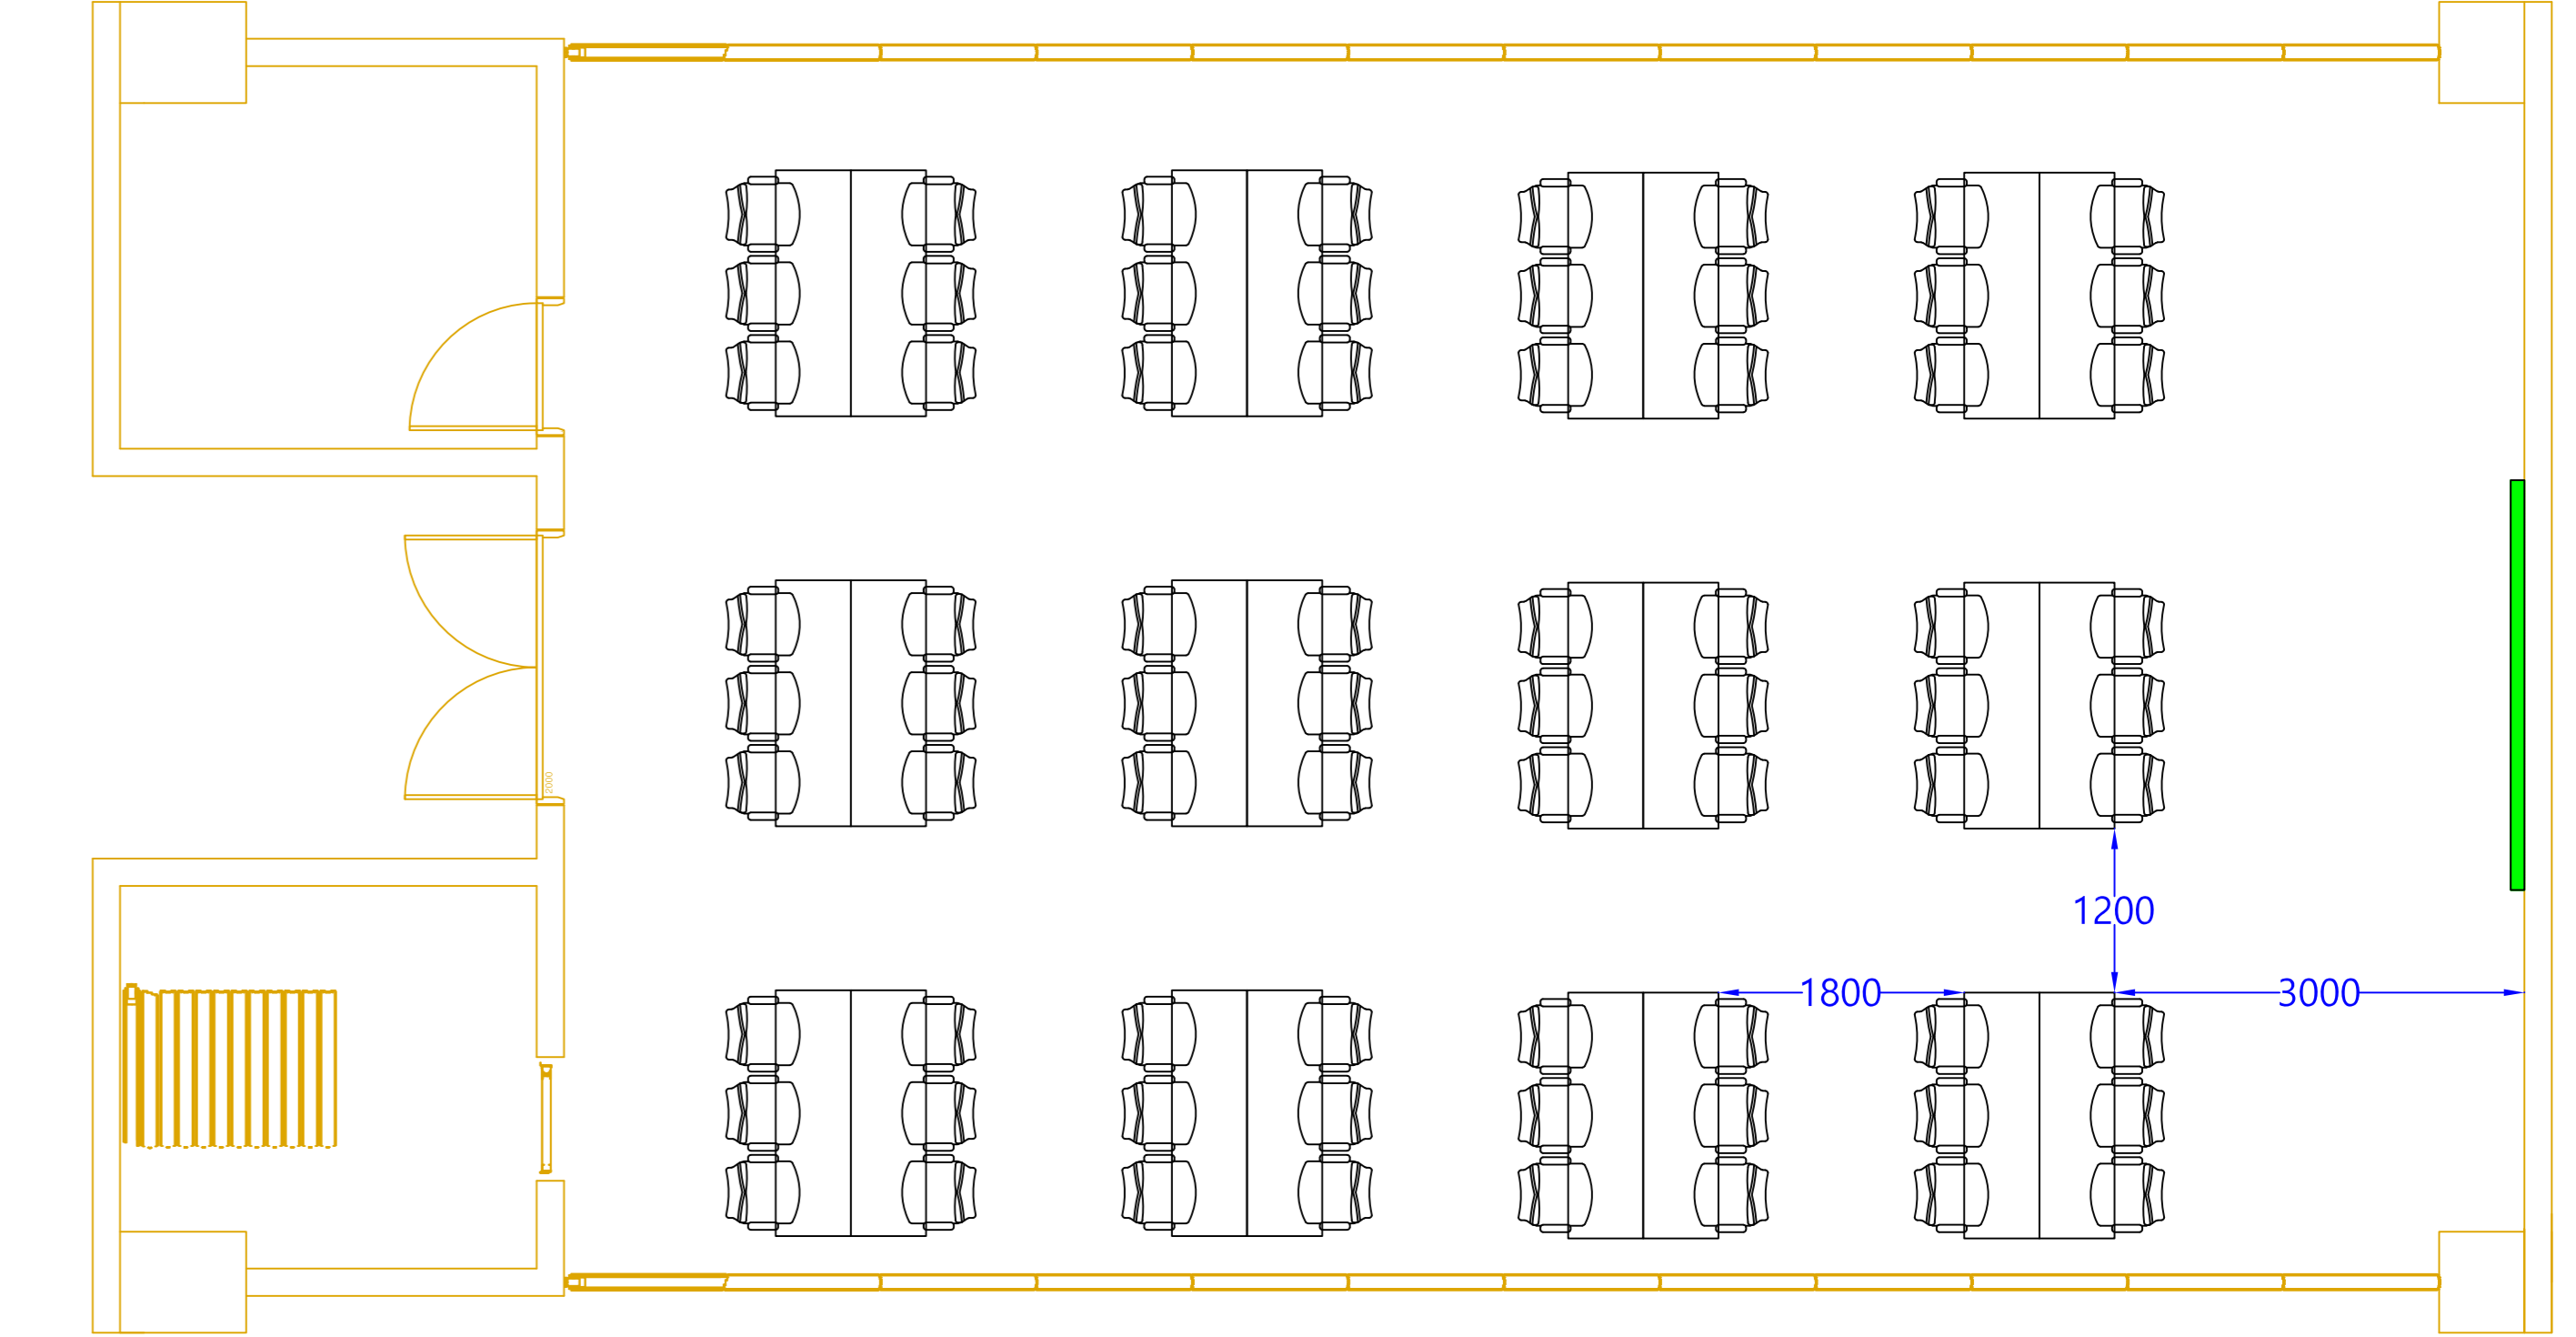

406-상담식

상담6인 72명
상담4인 48명