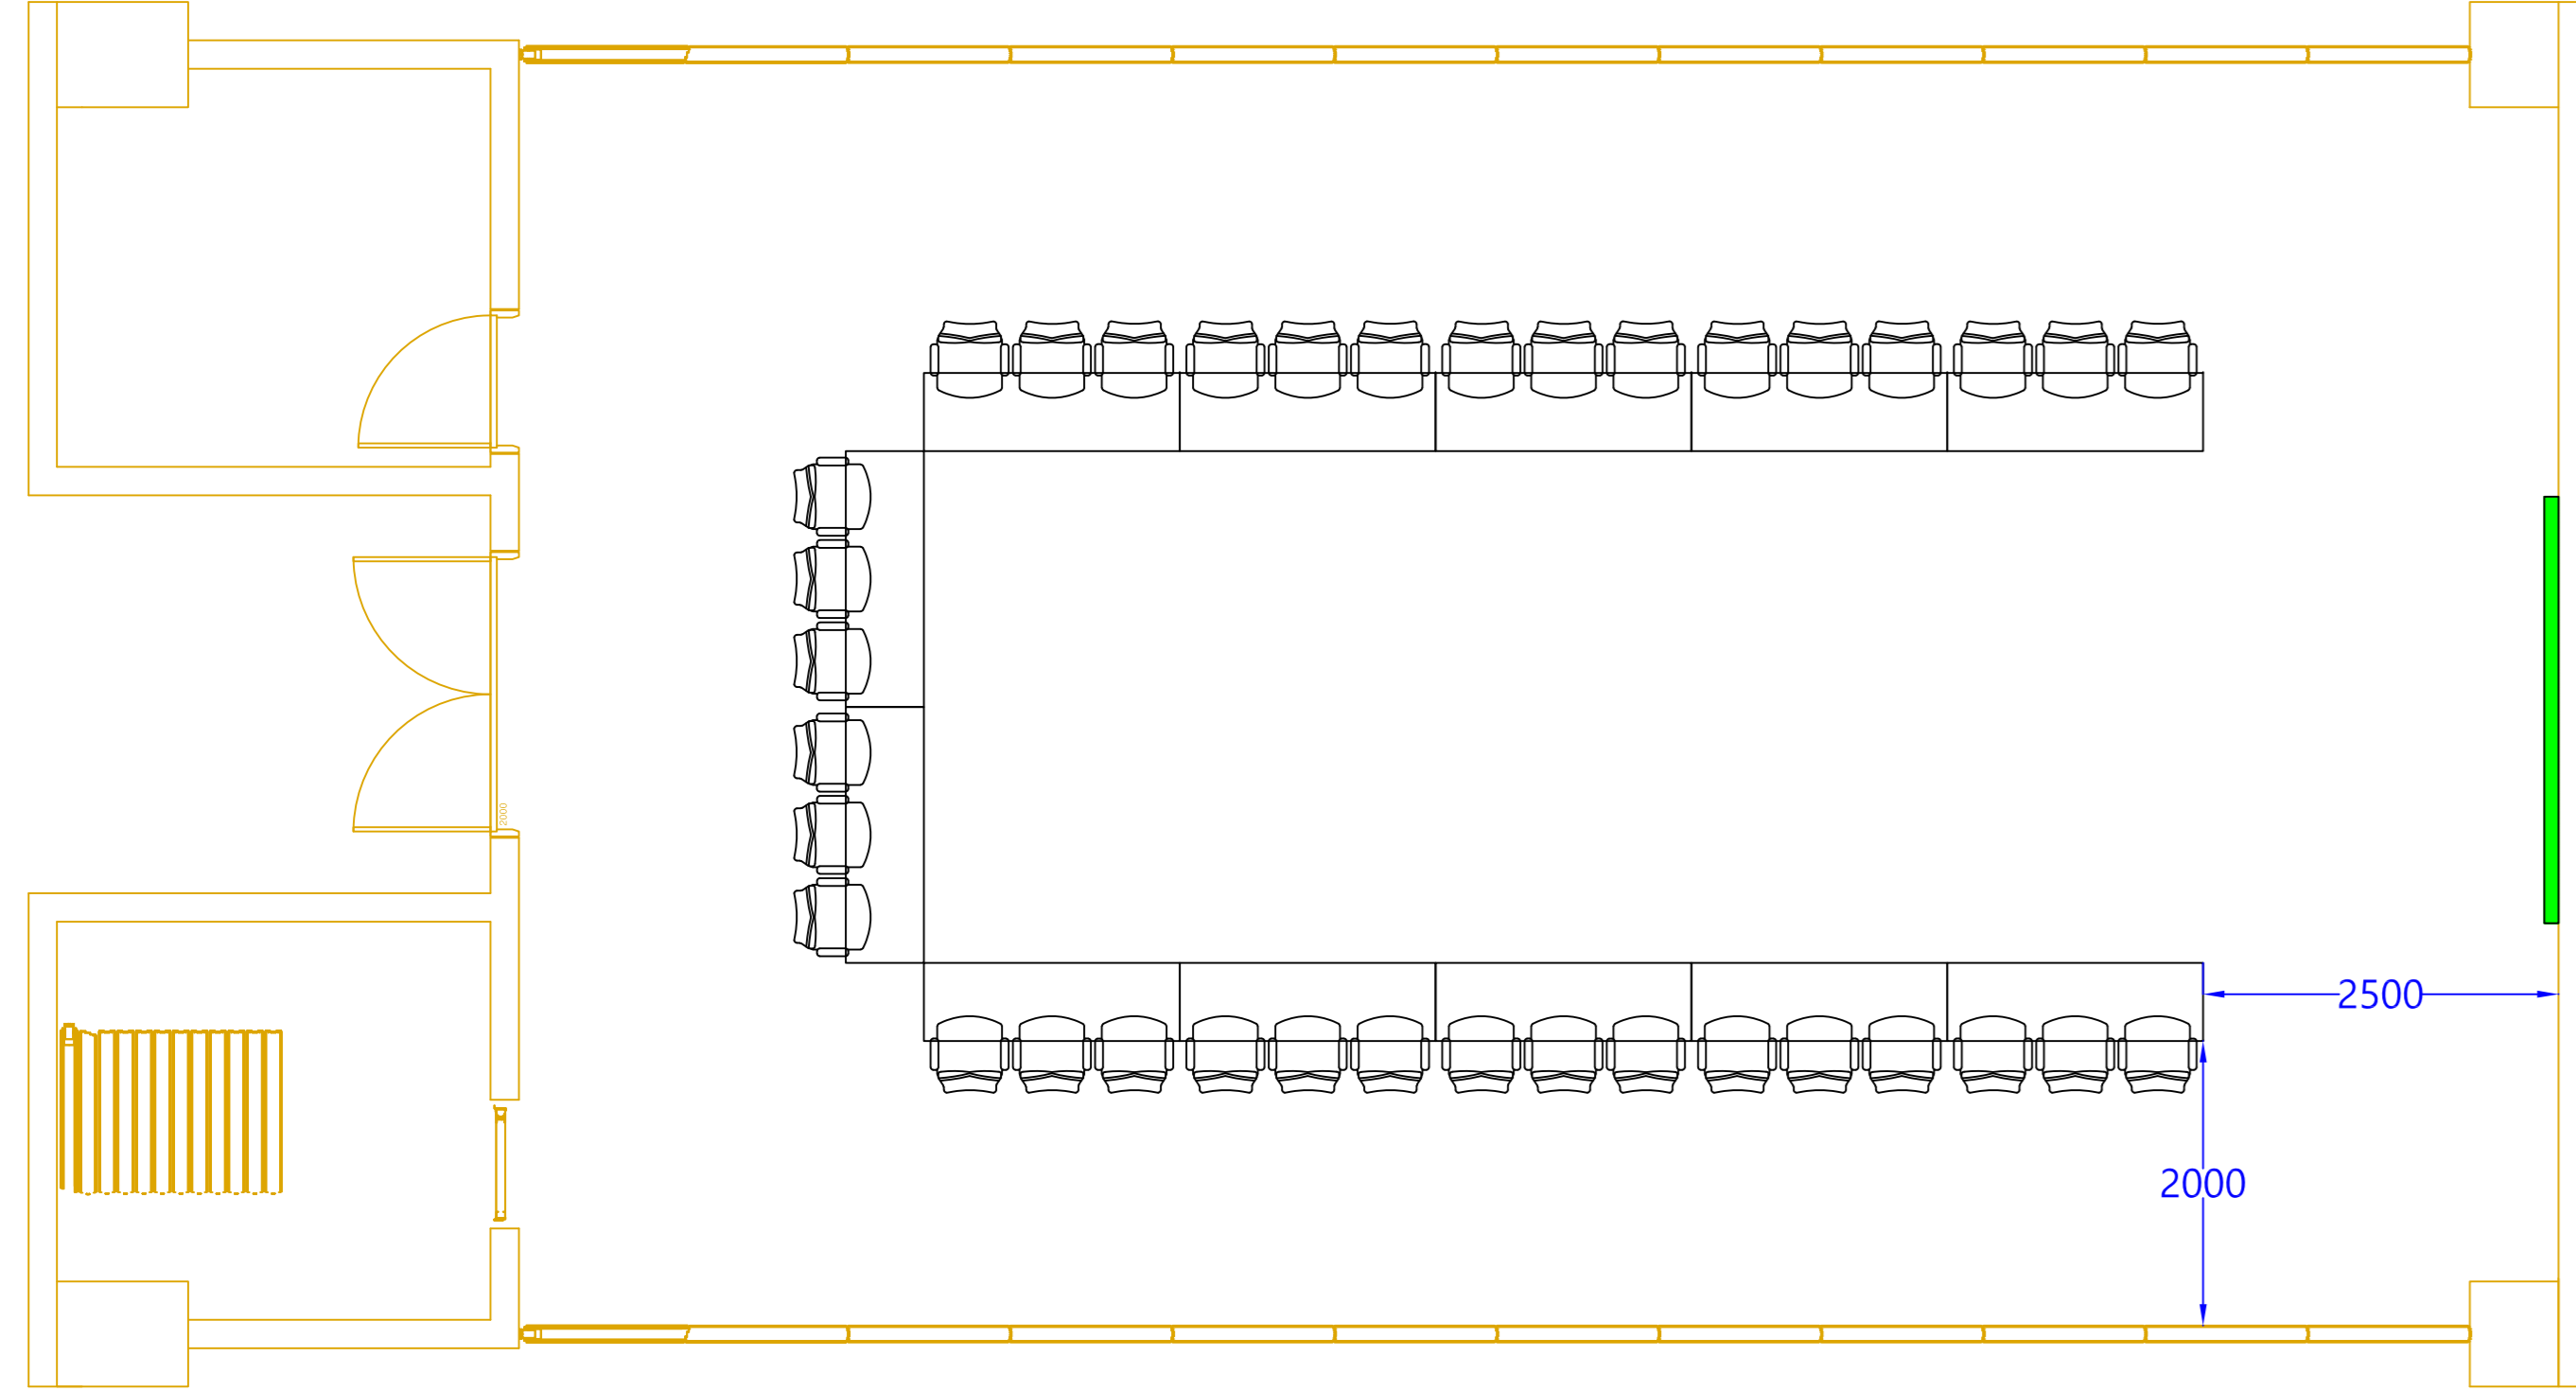

# 405

406-강의식

강의식 96명

406-극장식

극장식 120명

406-연회식

연회식 48명

406-ㄷ Type