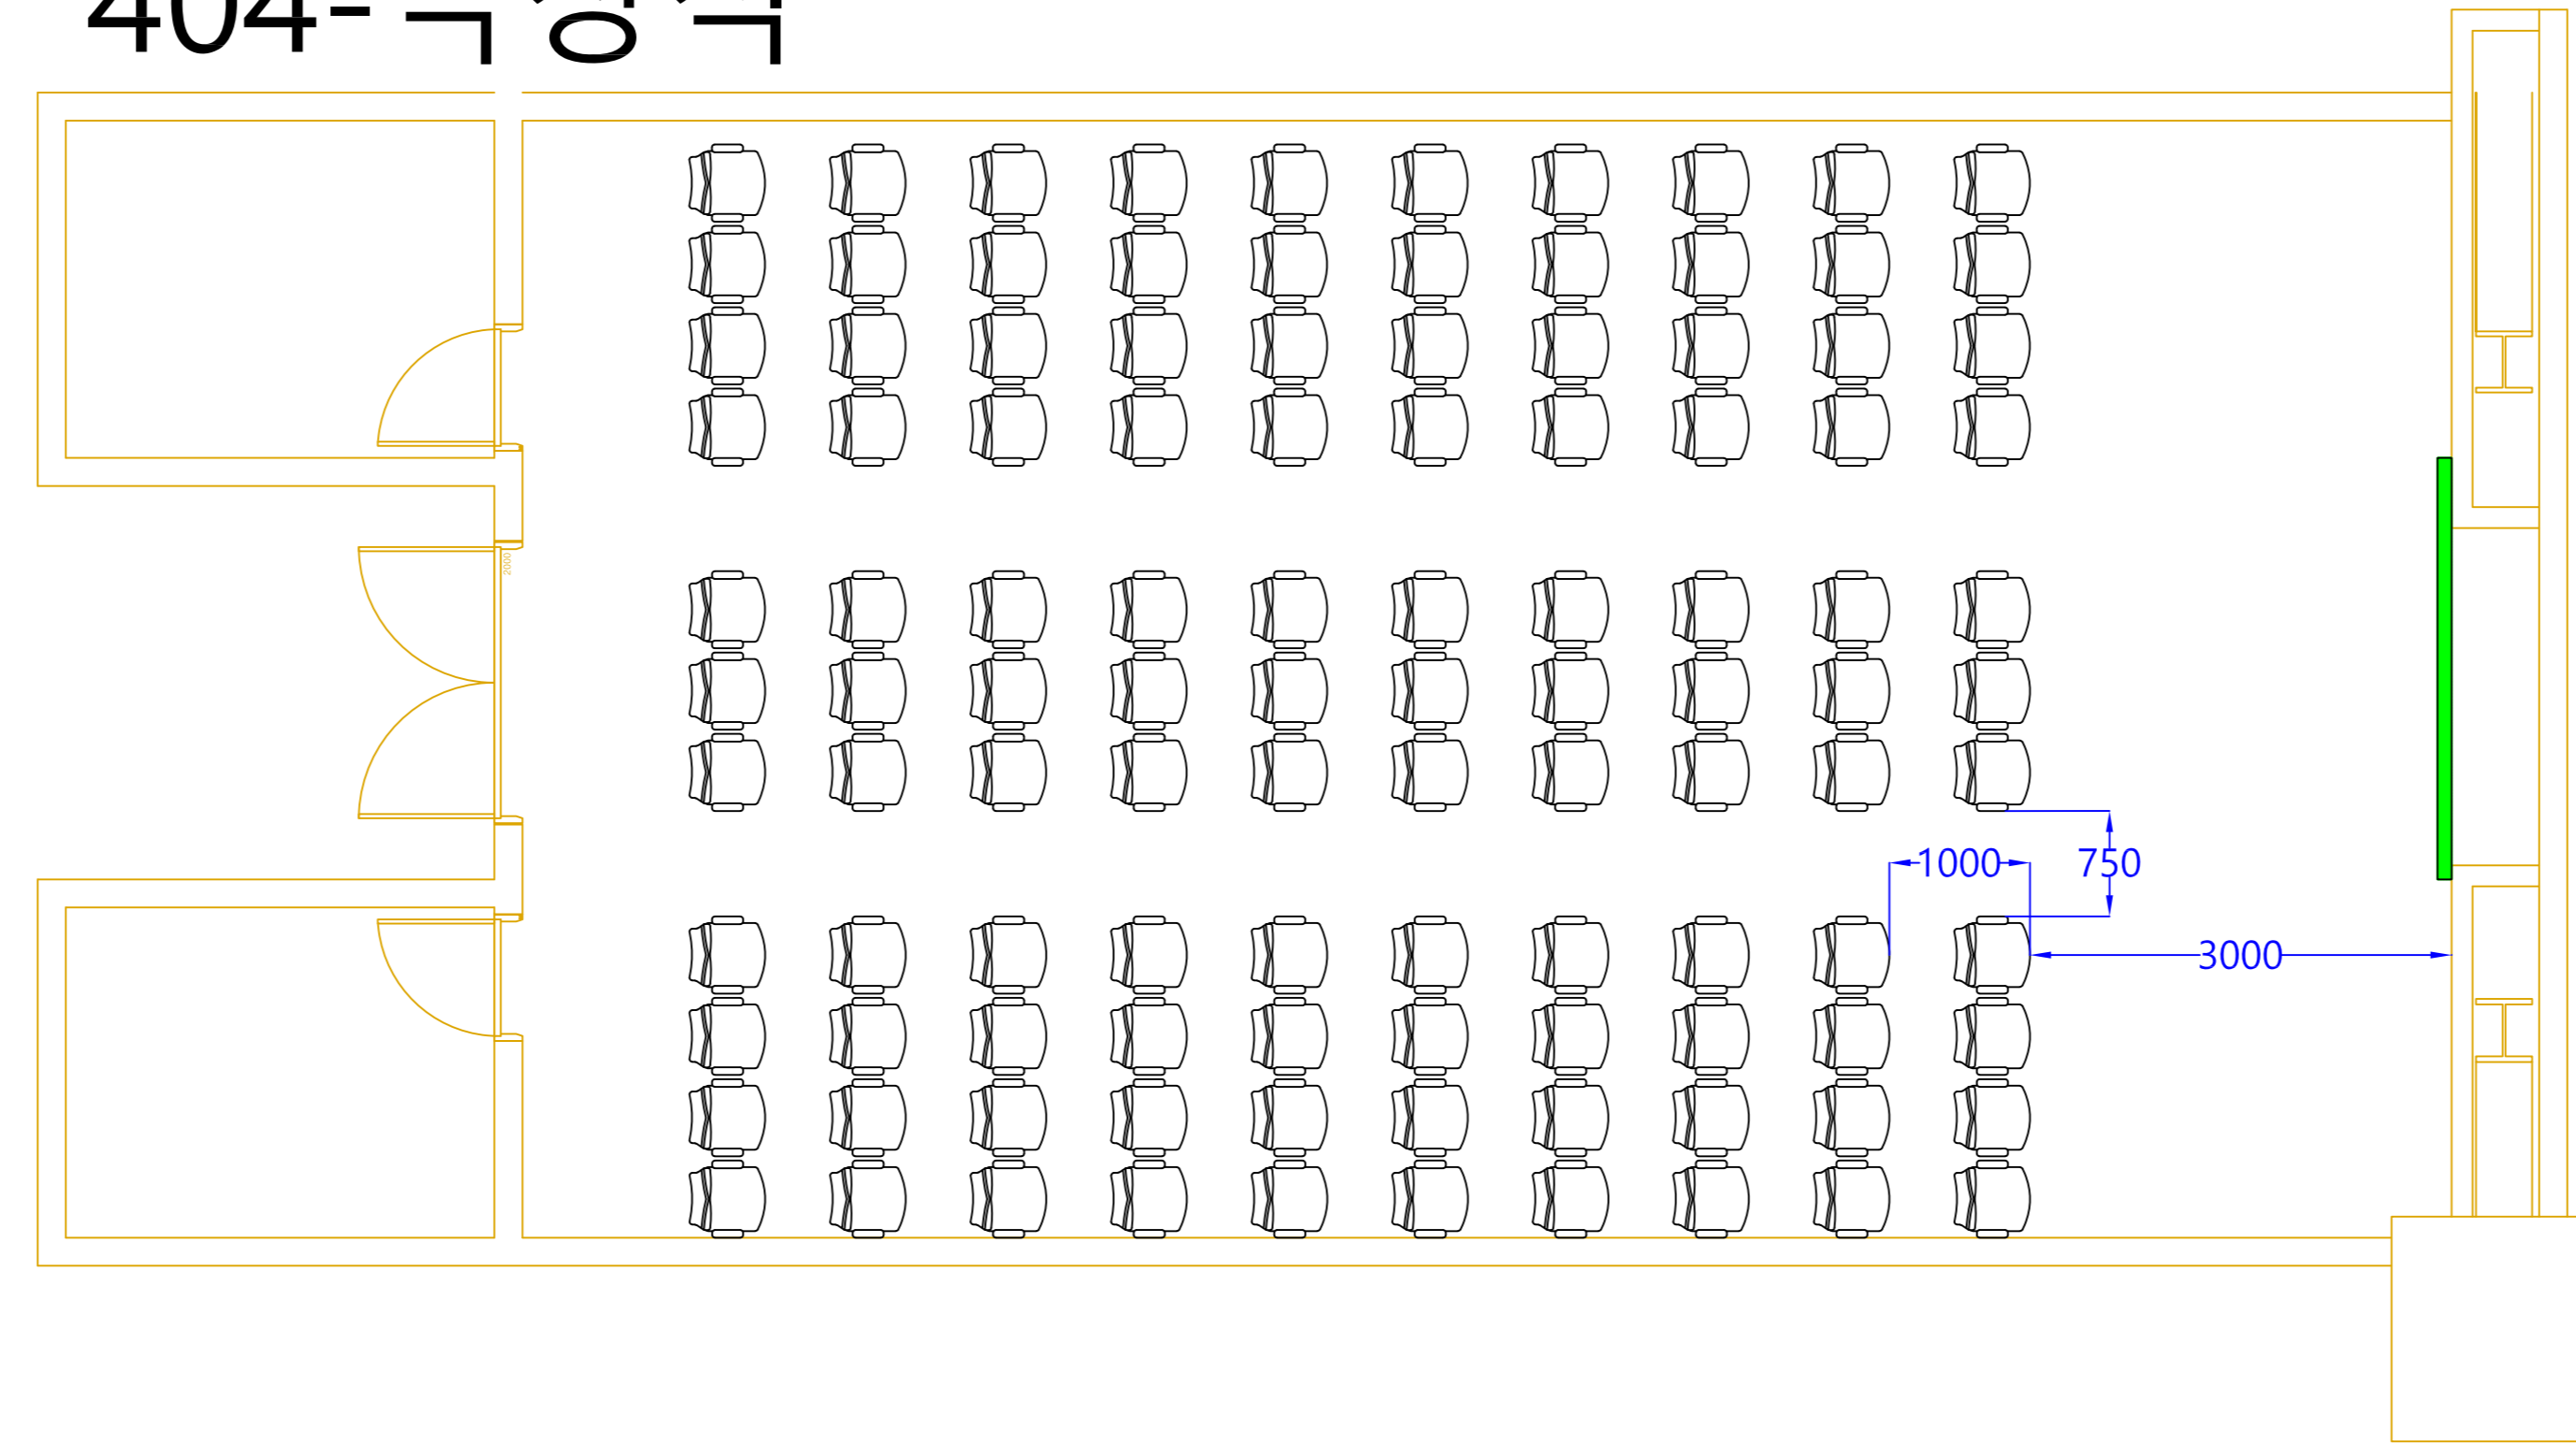

404-극장식

극장식 110명