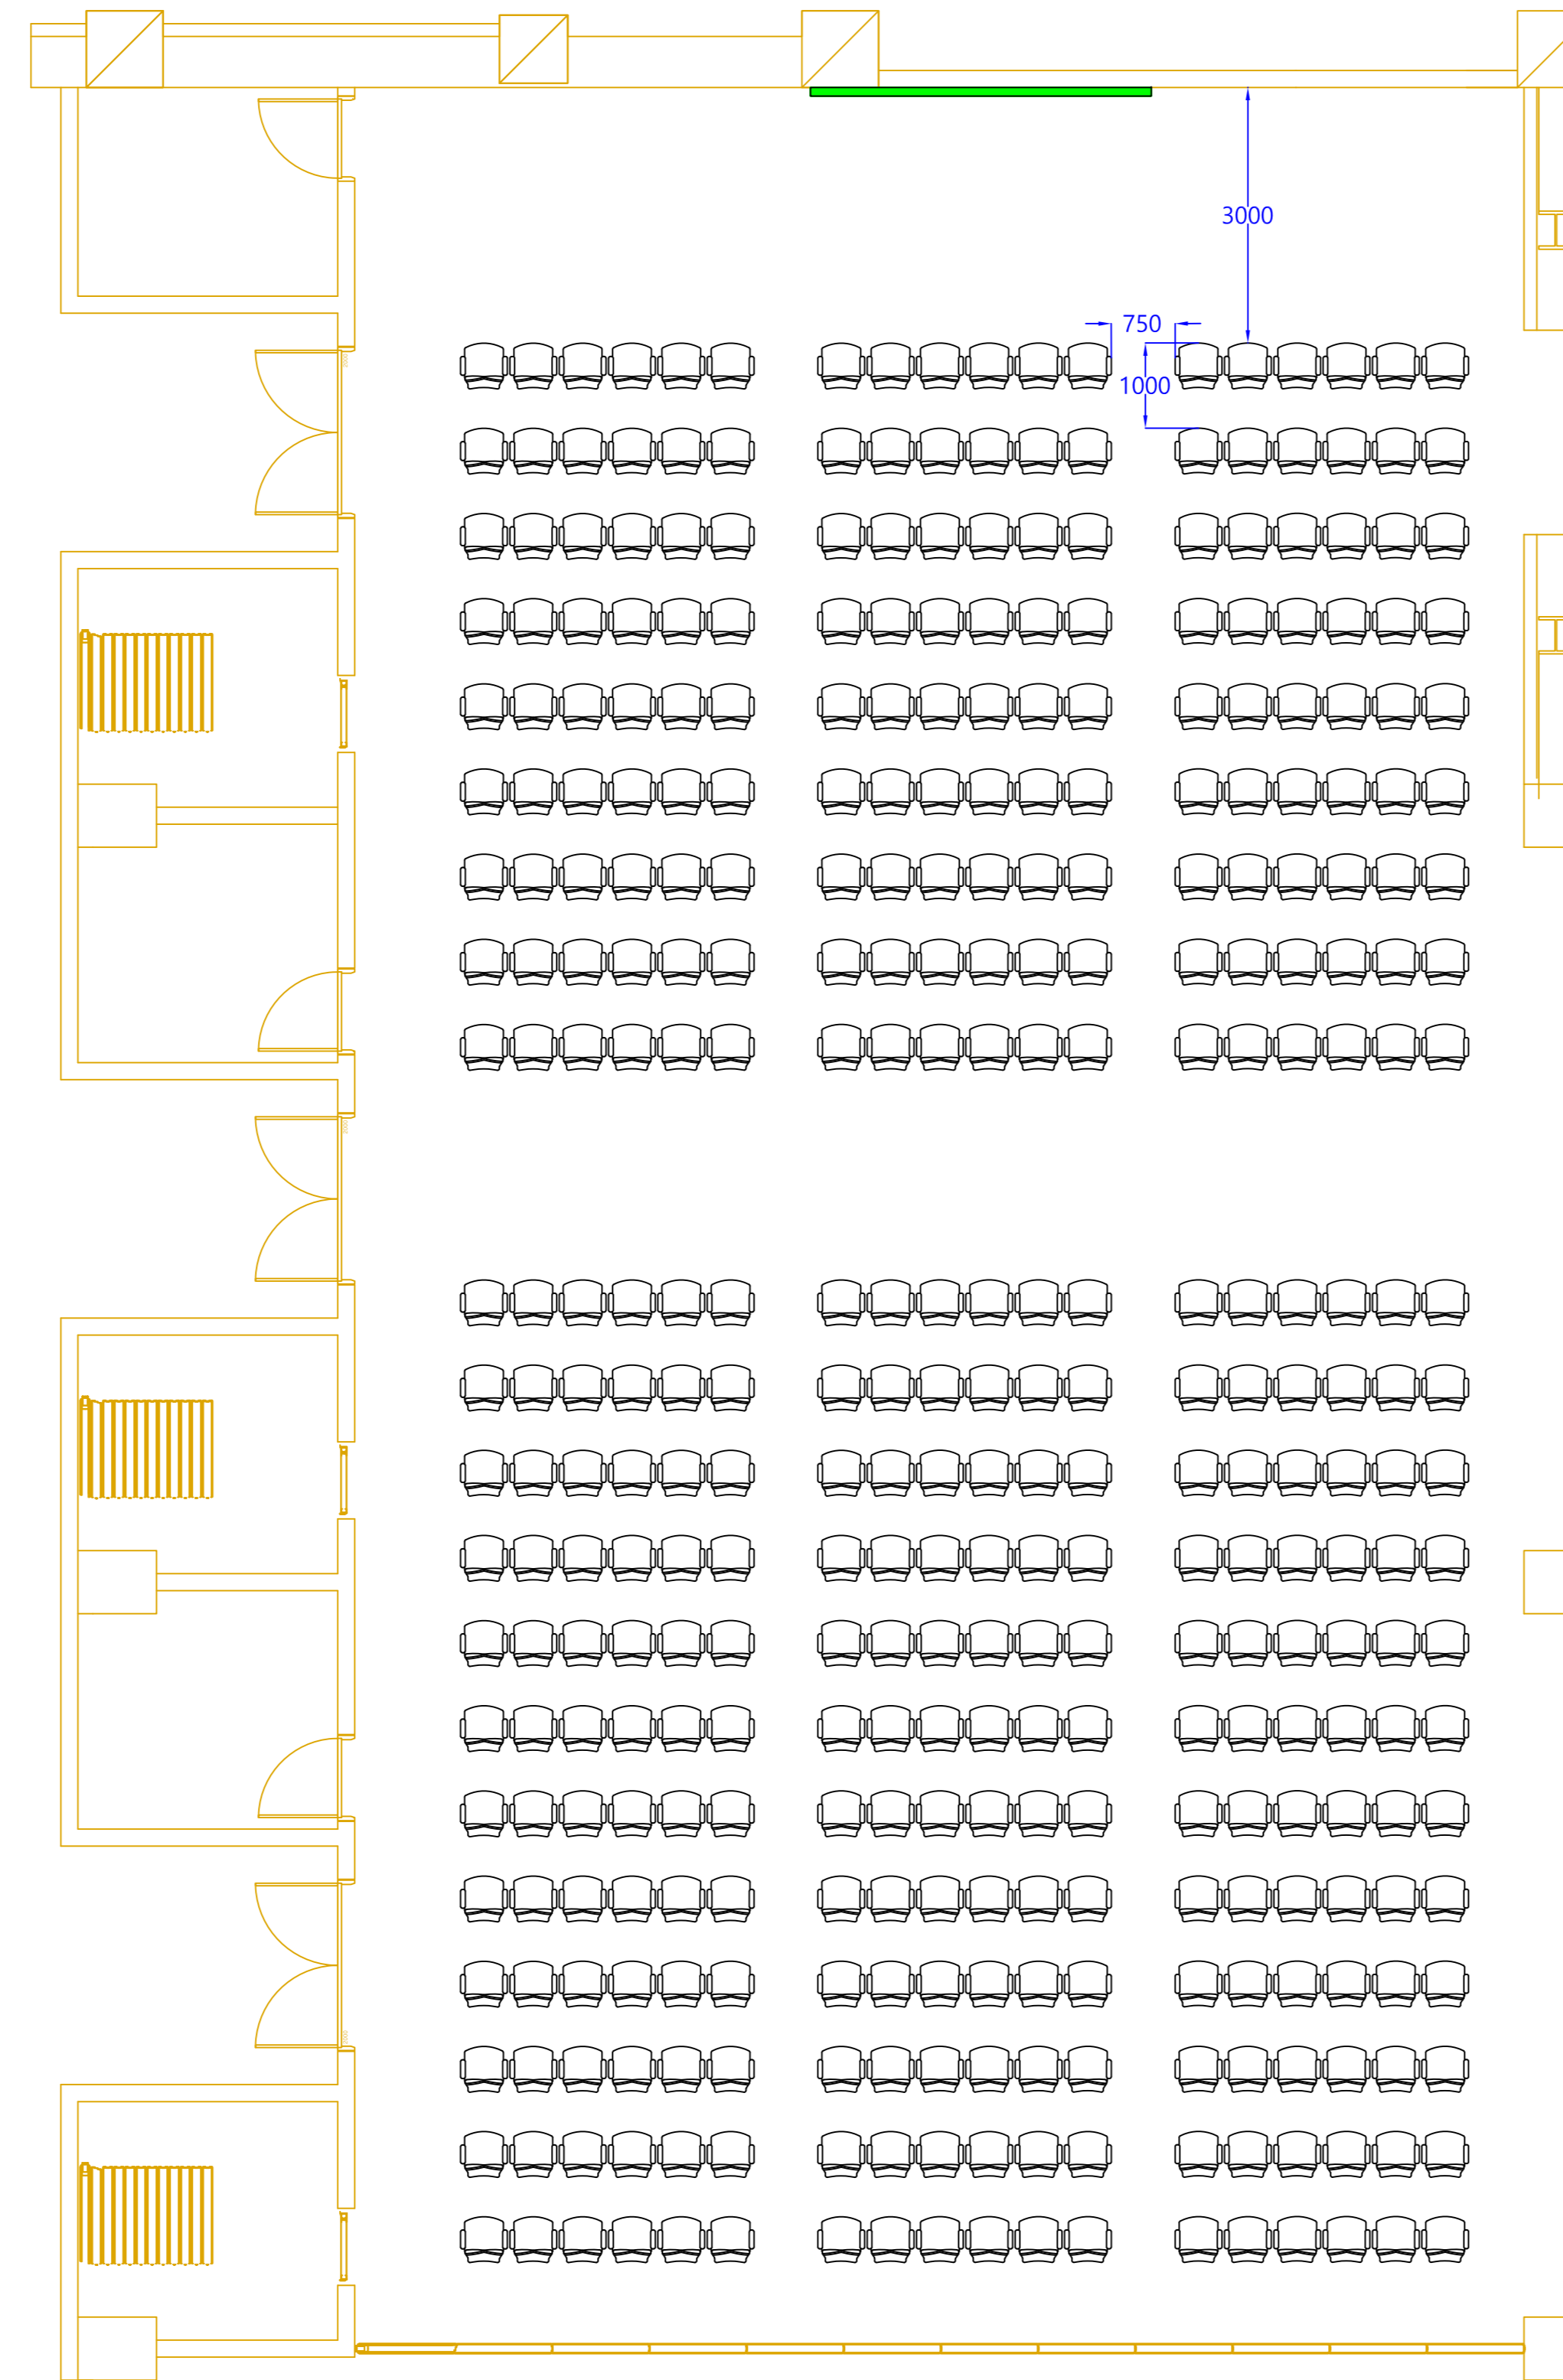

# 407+408

405+406+407-강의식

강의식 270명

405+406+407-극장식

극장식 378명

405+406+407-연회식

연회식 144명

405+406+407-상담식

# 405 + 406 + 407

406+407+408-강의식

강의식 270명

406+407+408-극장식

극장식 378명

406+407+408-연회식

연회식 144명

406+407+408-상담식