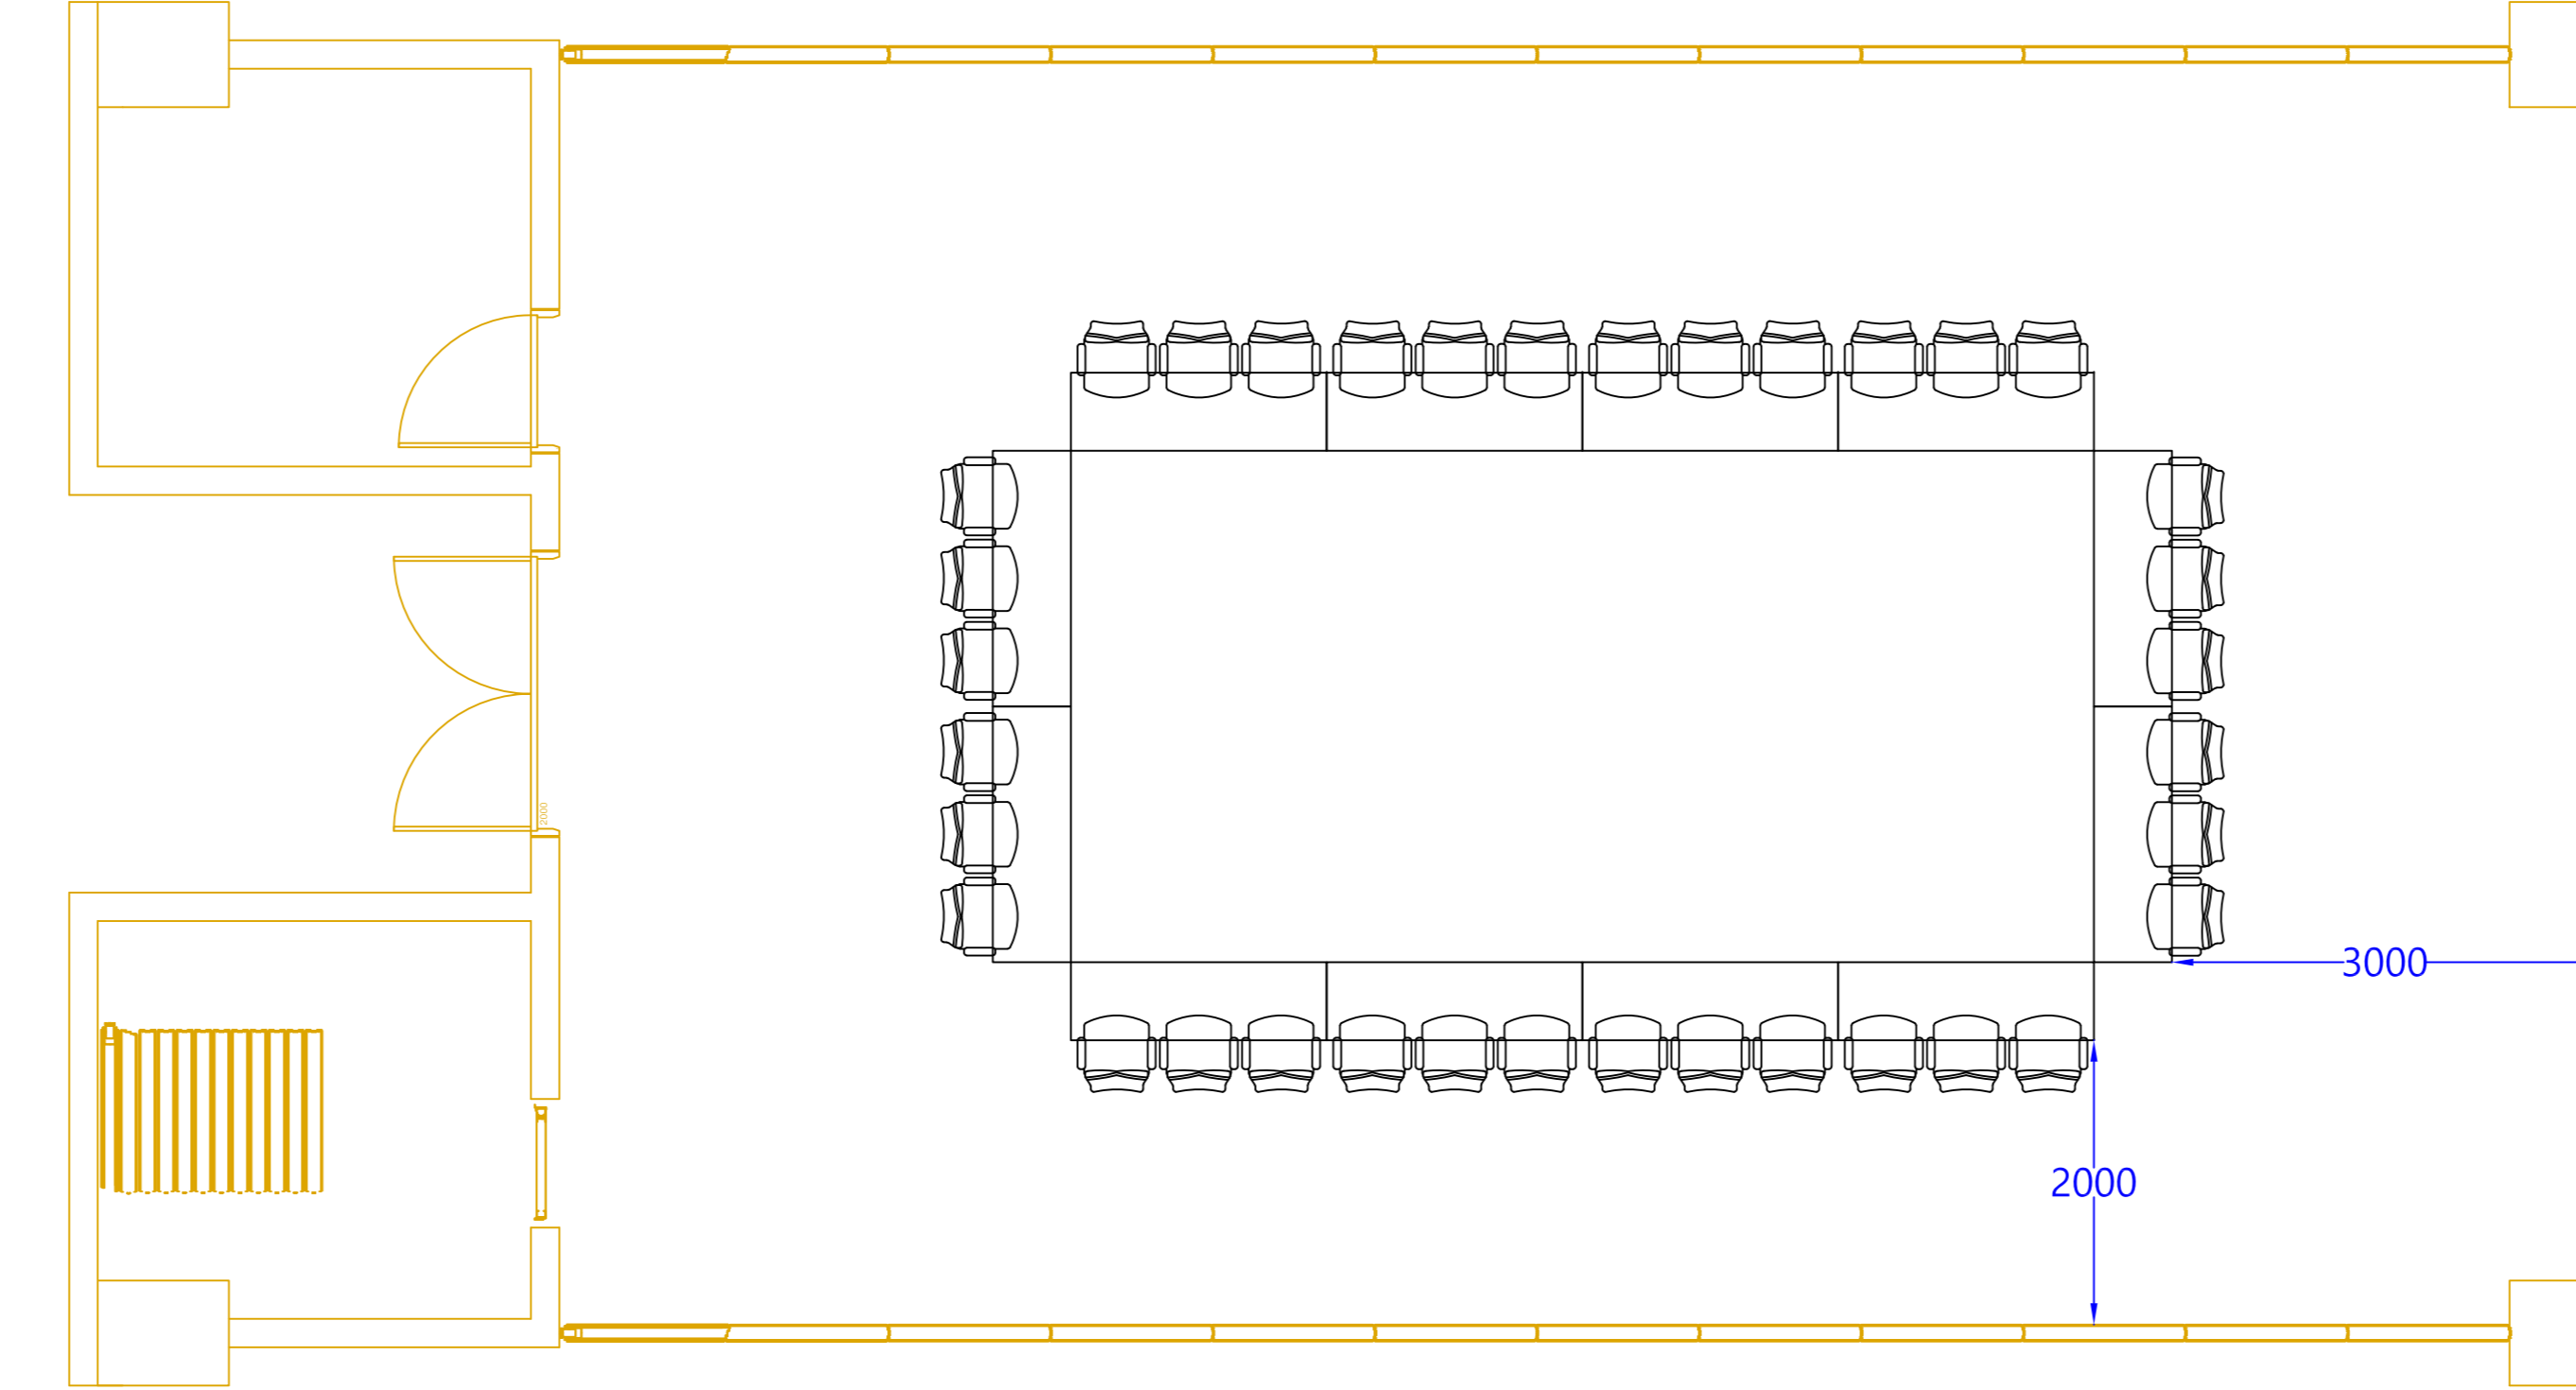

406-ㄱ Type

ㄱ type 36명